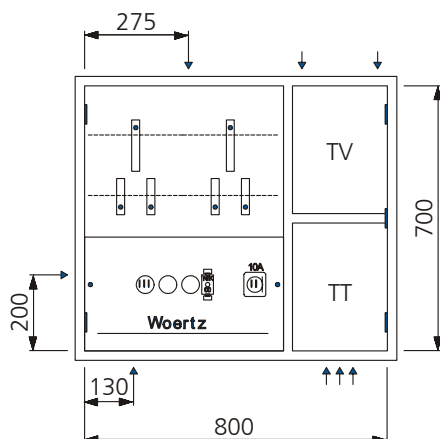

AZK - 01 / AEW

Aussparung: 580 x 730 x 250 mm

Bestückung:

- 1 Hauptsicherung 3P 63A
- 1 Neutralleitertrenner TNS/C
- 1 Zählerplatz komplett
- 1 Empfängerplatz komplett
- 1 Steuersicherung 1PN 10A
- 1 Zulentlastungsschiene

AZK - 01 TT / AEW

Aussparung: 830 x 730 x 250 mm

Bestückung:

- 1 Hauptsicherung 3P 63A
- 1 Neutralleitertrenner TNS/C
- 1 Zählerplatz komplett
- 1 Empfängerplatz komplett
- 1 Steuersicherung 1PN 10A
- 1 Zulentlastungsschiene
- 1 TT Abteil mit Novopanplatte

AZK - 01 TT + TV / AEW

Aussparung: 830 x 730 x 250 mm

Bestückung:

- 1 Hauptsicherung 3P 63A
- 1 Neutralleitertrenner TNS/C
- 1 Zählerplatz komplett
- 1 Empfängerplatz komplett
- 1 Steuersicherung 1PN 10A
- 1 Zulentlastungsschiene
- 1 TT Abteil mit Novopanplatte
- 1 TV Abteil mit Novopanplatte