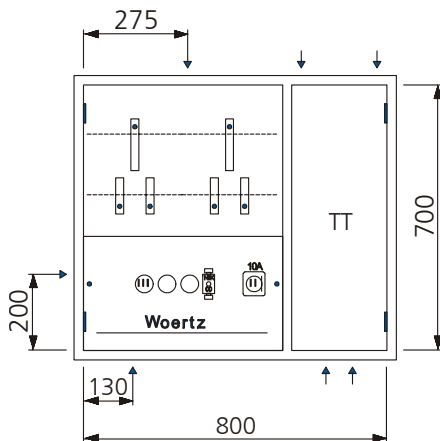

AZK - 01 / AEW

Aussparung: 580 x 730 x 250 mm

Bestückung:

- 1 Hauptsicherung 3P 63A
- 1 Neutralleitertrenner TNS/C
- 1 Zählerplatz komplett
- 1 Empfängerplatz komplett
- 1 Steuersicherung 1PN 10A
- 1 Zulentlastungsschiene

AZK - 01 TT / AEW

Aussparung: 830 x 730 x 250 mm

Bestückung:

- 1 Hauptsicherung 3P 63A
- 1 Neutralleitertrenner TNS/C
- 1 Zählerplatz komplett
- 1 Empfängerplatz komplett
- 1 Steuersicherung 1PN 10A
- 1 Zulentlastungsschiene
- 1 TT Abteil mit Novopanplatte

AZK - 01 TT + TV / AEW

Aussparung: 830 x 730 x 250 mm

Bestückung:

- 1 Hauptsicherung 3P 63A
- 1 Neutralleitertrenner TNS/C
- 1 Zählerplatz komplett
- 1 Empfängerplatz komplett
- 1 Steuersicherung 1PN 10A
- 1 Zulentlastungsschiene
- 1 TT Abteil mit Novopanplatte
- 1 TV Abteil mit Novopanplatte