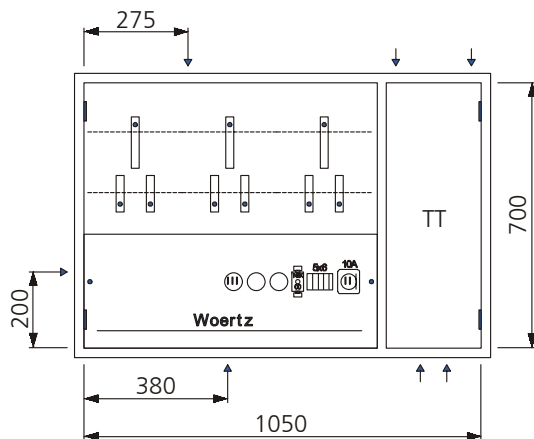

AZK - 02 / AEW

Ausparung: 830 x 730 x 250 mm
Bestückung:

- 1 Hauptsicherung 3P 63A
- 1 Neutralleitertrenner TNS/C
- 2 Zählerplätze komplett
- 1 Empfängerplatz komplett
- 1 Steuersicherung 1PN 10A
- 1 Steuerklemme 5x6mm²
- 1 Zugentlastungsschiene
- Platz für Bezügersicherungen

AZK - 02 TT / AEW

Ausparung: 1080 x 730 x 250 mm
Bestückung:

- 1 Hauptsicherung 3P 63A
- 1 Neutralleitertrenner TNS/C
- 2 Zählerplätze komplett
- 1 Empfängerplatz komplett
- 1 Steuersicherung 1PN 10A
- 1 Steuerklemme 5x6mm²
- 1 Zugentlastungsschiene
- 1 TT Abteil mit Novopanplatte
- Platz für Bezügersicherungen

AZK - 02 TT + TV / AEW

Ausparung: 1080 x 730 x 250 mm
Bestückung:

- 1 Hauptsicherung 3P 63A
- 1 Neutralleitertrenner TNS/C
- 2 Zählerplätze komplett
- 1 Empfängerplatz komplett
- 1 Steuersicherung 1PN 10A
- 1 Steuerklemme 5x6mm²
- 1 Zugentlastungsschiene
- 1 TT Abteil mit Novopanplatte
- 1 TV Abteil mit Novopanplatte
- Platz für Bezügersicherungen