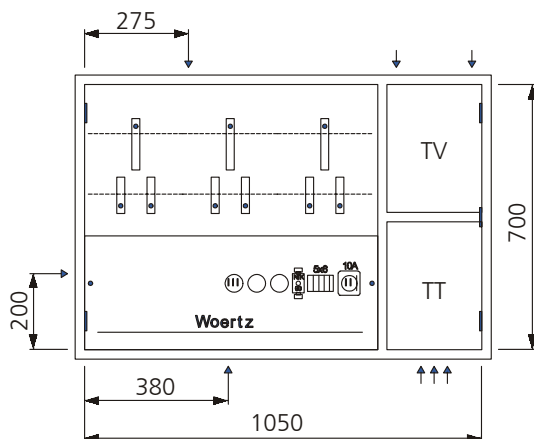

AZK - 02 / AEW

Ausparung: 830 x 730 x 250 mm
Bestückung:

- 1 Hauptsicherung 3P 63A
- 1 Neutralleitertrenner TNS/C
- 2 Zählerplätze komplett
- 1 Empfängerplatz komplett
- 1 Steuersicherung 1PN 10A
- 1 Steuerklemme 5x6mm²
- 1 Zugentlastungsschiene
- Platz für Bezügersicherungen

AZK - 02 TT / AEW

Ausparung: 1080 x 730 x 250 mm
Bestückung:

- 1 Hauptsicherung 3P 63A
- 1 Neutralleitertrenner TNS/C
- 2 Zählerplätze komplett
- 1 Empfängerplatz komplett
- 1 Steuersicherung 1PN 10A
- 1 Steuerklemme 5x6mm²
- 1 Zugentlastungsschiene
- 1 TT Abteil mit Novopanplatte
- Platz für Bezügersicherungen

AZK - 02 TT + TV / AEW

Ausparung: 1080 x 730 x 250 mm
Bestückung:

- 1 Hauptsicherung 3P 63A
- 1 Neutralleitertrenner TNS/C
- 2 Zählerplätze komplett
- 1 Empfängerplatz komplett
- 1 Steuersicherung 1PN 10A
- 1 Steuerklemme 5x6mm²
- 1 Zugentlastungsschiene
- 1 TT Abteil mit Novopanplatte
- 1 TV Abteil mit Novopanplatte
- Platz für Bezügersicherungen