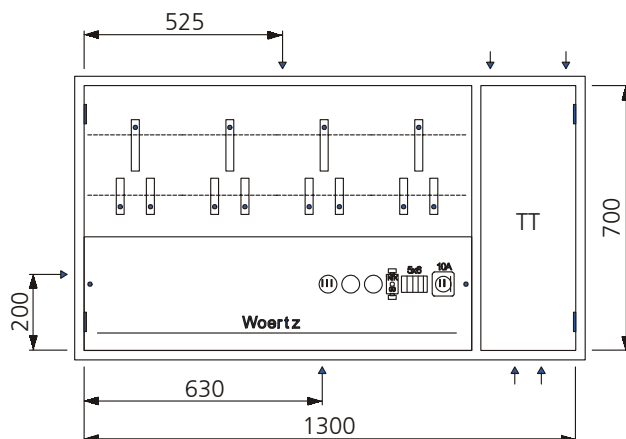

AZK - 03 / AEW

Ausparung: 1080 x 730 x 250 mm
Bestückung:

- 1 Hauptsicherung 3P 63A
- 1 Neutralleitertrenner TNS/C
- 3 Zählerplätze komplett
- 1 Empfängerplatz komplett
- 1 Steuersicherung 1PN 10A
- 1 Steuerklemme 5x6mm²
- 1 Zugentlastungsschiene
- Platz für Bezügersicherungen

AZK - 03 TT / AEW

Ausparung: 1330 x 730 x 250 mm
Bestückung:

- 1 Hauptsicherung 3P 63A
- 1 Neutralleitertrenner TNS/C
- 3 Zählerplätze komplett
- 1 Empfängerplatz komplett
- 1 Steuersicherung 1PN 10A
- 1 Steuerklemme 5x6mm²
- 1 Zugentlastungsschiene
- 1 TT Abteil mit Novopanplatte
- Platz für Bezügersicherungen

AZK - 03 TT + TV / AEW

Ausparung: 1330 x 730 x 250 mm
Bestückung:

- 1 Hauptsicherung 3P 63A
- 1 Neutralleitertrenner TNS/C
- 3 Zählerplätze komplett
- 1 Empfängerplatz komplett
- 1 Steuersicherung 1PN 10A
- 1 Steuerklemme 5x6mm²
- 1 Zugentlastungsschiene
- 1 TT Abteil mit Novopanplatte
- 1 TV Abteil mit Novopanplatte
- Platz für Bezügersicherungen