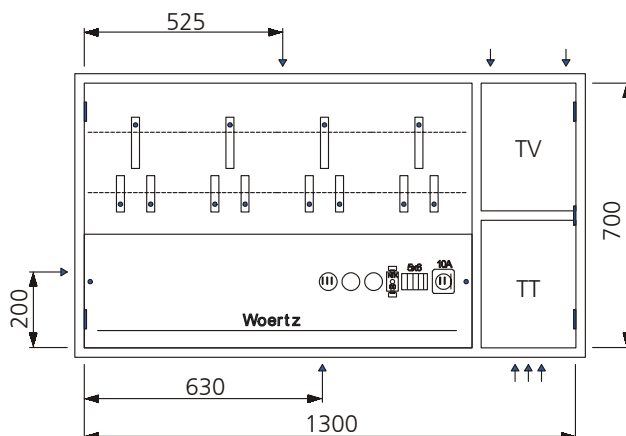

AZK - 03 / AEW

Ausparung: 1080 x 730 x 250 mm
Bestückung:

- 1 Hauptsicherung 3P 63A
- 1 Neutralleitertrenner TNS/C
- 3 Zählerplätze komplett
- 1 Empfängerplatz komplett
- 1 Steuersicherung 1PN 10A
- 1 Steuerklemme 5x6mm²
- 1 Zugentlastungsschiene
- Platz für Bezügersicherungen

AZK - 03 TT / AEW

Ausparung: 1330 x 730 x 250 mm
Bestückung:

- 1 Hauptsicherung 3P 63A
- 1 Neutralleitertrenner TNS/C
- 3 Zählerplätze komplett
- 1 Empfängerplatz komplett
- 1 Steuersicherung 1PN 10A
- 1 Steuerklemme 5x6mm²
- 1 Zugentlastungsschiene
- 1 TT Abteil mit Novopanplatte
- Platz für Bezügersicherungen

AZK - 03 TT + TV / AEW

Ausparung: 1330 x 730 x 250 mm
Bestückung:

- 1 Hauptsicherung 3P 63A
- 1 Neutralleitertrenner TNS/C
- 3 Zählerplätze komplett
- 1 Empfängerplatz komplett
- 1 Steuersicherung 1PN 10A
- 1 Steuerklemme 5x6mm²
- 1 Zugentlastungsschiene
- 1 TT Abteil mit Novopanplatte
- 1 TV Abteil mit Novopanplatte
- Platz für Bezügersicherungen