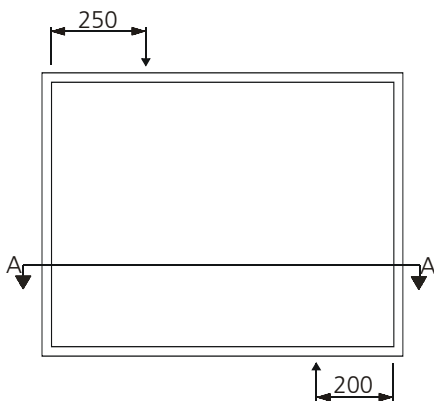

AZK - 11

Aussparung: 930 x 730 x 250 mm

Bestückung:

1 Platz für EW-Anschlusskasten

1 Zählerplatz komplett

1 Empfängerplatz komplett

Schnitt A - A