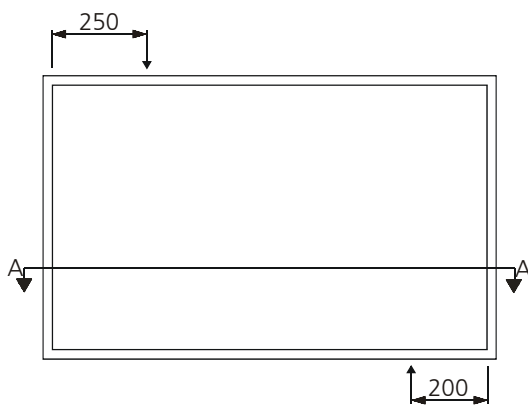

AZK - 12

Aussparung: 1180 x 730 x 250 mm

Bestückung:

- 1 Platz für EW-Anschlusskasten
- 2 Zählerplätze komplett
- 1 Empfängerplatz komplett

Schnitt A - A