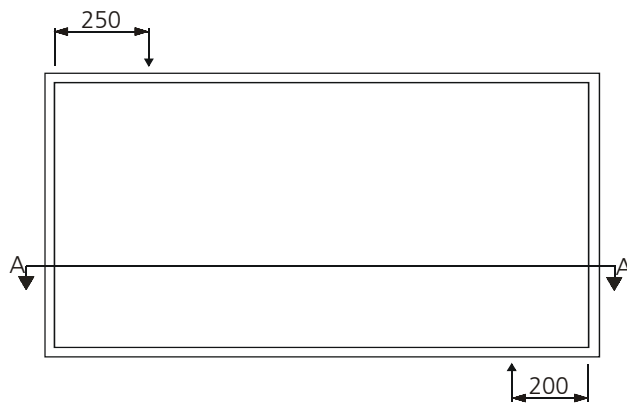

AZK - 13

Aussparung: 1430 x 730 x 250 mm
Bestückung:

- 1 Platz für EW-Anschlusskasten
- 3 Zählerplätze komplett
- 1 Empfängerplatz komplett

Schnitt A - A