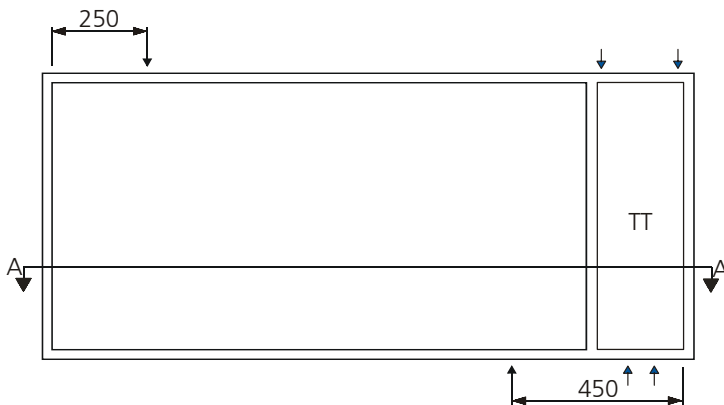

AZK - 13 TT

Aussparung: 1680 x 730 x 250 mm

Bestückung:

- 1 Platz für EW-Anschlusskasten
- 3 Zählerplätze komplett
- 1 Empfängerplatz komplett
- 1 TT Abteil mit Novopanplatte

Schnitt A - A