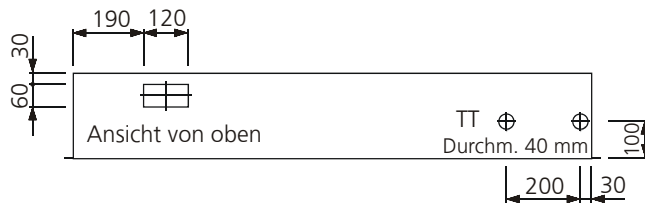

## AZK - 23 TT

Aussparung: 1430 x 1130 x 250 mm

Bestückung:

1 Platz für EW-Anschlusskasten

5 Zählerplätze komplett

1 Empfängerplatz komplett

1 TT Abteil mit Novopanplatte

Schnitt A - A