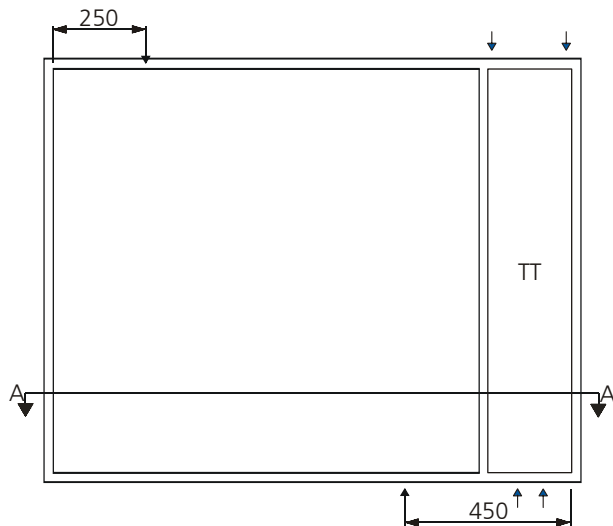

## AZK - 23 TT

Aussparung: 1430 x 1130 x 250 mm

Bestückung:

1 Platz für EW-Anschlusskasten

5 Zählerplätze komplett

1 Empfängerplatz komplett

1 TT Abteil mit Novopanplatte

Schnitt A - A