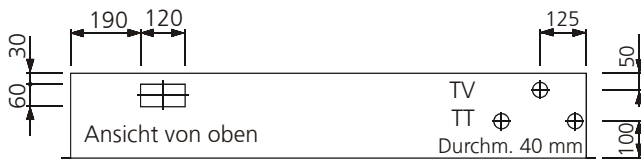

AZK - 23 TT + TV

Aussparung: 1430 x 1130 x 250 mm

Bestückung:

- 1 Platz für EW-Anschlusskasten
- 5 Zählerplätze komplett
- 1 Empfängerplatz komplett
- 1 TT Abteil mit Novopanplatte
- 1 TV Abteil mit Novopanplatte

Schnitt A - A