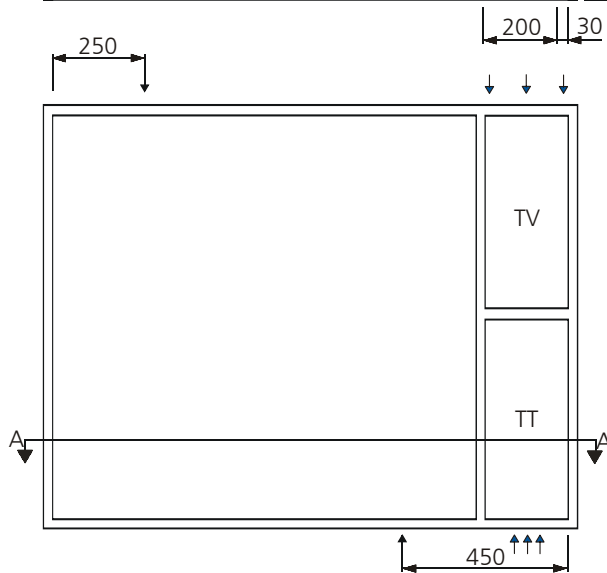

AZK - 23 TT + TV

Aussparung: 1430 x 1130 x 250 mm

Bestückung:

- 1 Platz für EW-Anschlusskasten
- 5 Zählerplätze komplett
- 1 Empfängerplatz komplett
- 1 TT Abteil mit Novopanplatte
- 1 TV Abteil mit Novopanplatte

Schnitt A - A