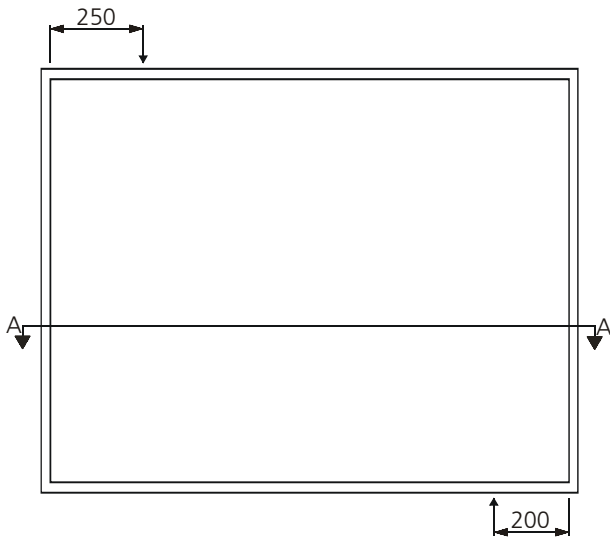

**AZK - 24**

Aussparung: 1430 x 1130 x 250 mm

Bestückung:

1 Platz für EW-Anschlusskasten

7 Zählerplätze komplett

1 Empfängerplatz komplett

Schnitt A - A