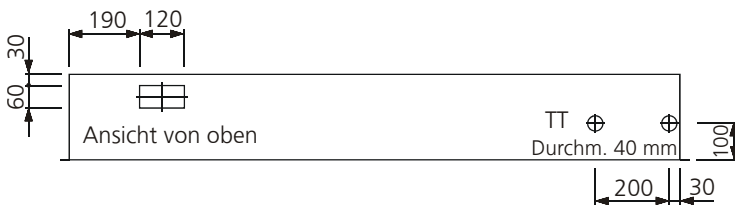

## AZK - 24 TT

Aussparung: 1680 x 1130 x 250 mm

Bestückung:

1 Platz für EW-Anschlusskasten

7 Zählerplätze komplett

1 Empfängerplatz komplett

1 TT Abteil mit Novopanplatte

Schnitt A - A