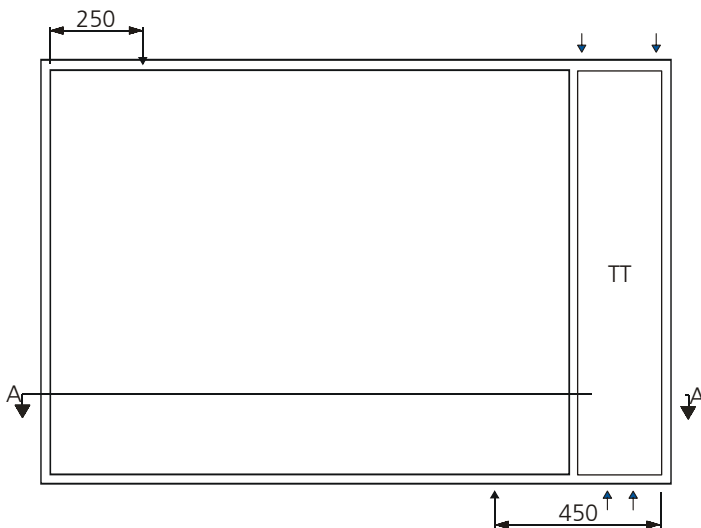

## AZK - 24 TT

Aussparung: 1680 x 1130 x 250 mm

Bestückung:

1 Platz für EW-Anschlusskasten

7 Zählerplätze komplett

1 Empfängerplatz komplett

1 TT Abteil mit Novopanplatte

Schnitt A - A