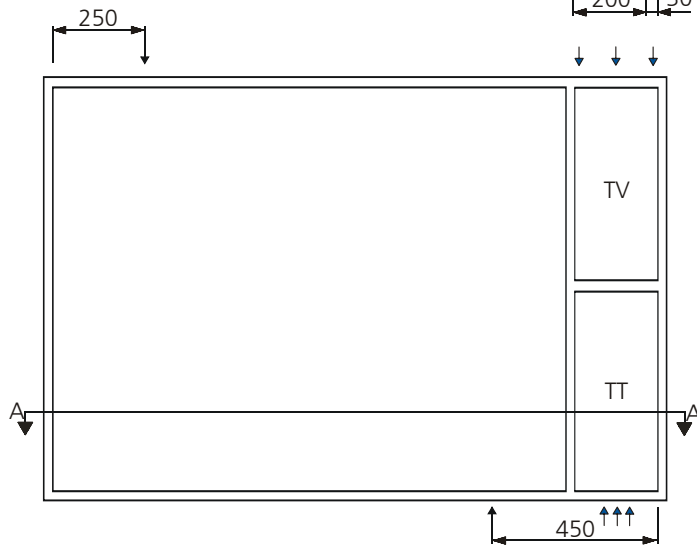

AZK - 24 TT + TV

Aussparung: 1680 x 1130 x 250 mm

Bestückung:

- 1 Platz für EW-Anschlusskasten
- 7 Zählerplätze komplett
- 1 Empfängerplatz komplett
- 1 TT Abteil mit Novopanplatte
- 1 TV Abteil mit Novopanplatte

Schnitt A - A