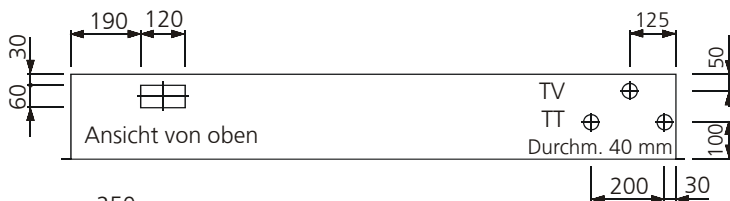

AZK - 24 TT + TV

Aussparung: 1680 x 1130 x 250 mm

Bestückung:

- 1 Platz für EW-Anschlusskasten
- 7 Zählerplätze komplett
- 1 Empfängerplatz komplett
- 1 TT Abteil mit Novopanplatte
- 1 TV Abteil mit Novopanplatte

Schnitt A - A