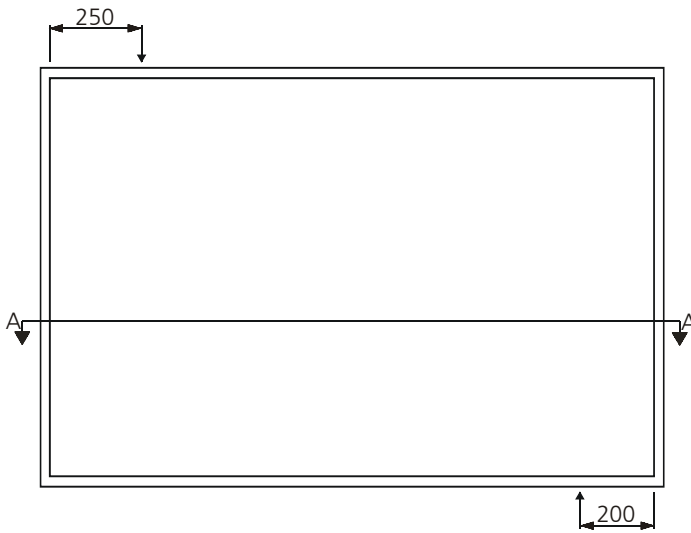

AZK - 25

Aussparung: 1680 x 1130 x 250 mm

Bestückung:

1 Platz für EW-Anschlusskasten

9 Zählerplätze komplett

1 Empfängerplatz komplett

Schnitt A - A