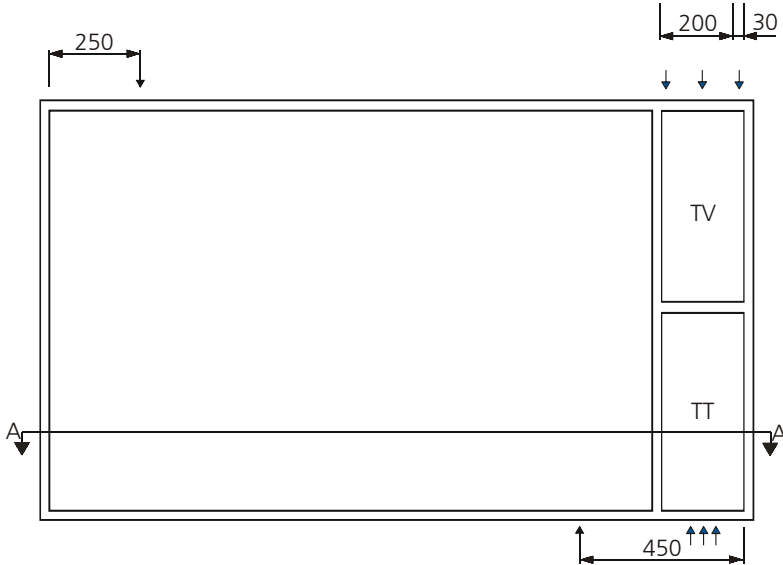

AZK - 25 TT + TV

Aussparung: 1930 x 1130 x 250 mm

Bestückung:

- 1 Platz für EW-Anschlusskasten
- 9 Zählerplätze komplett
- 1 Empfängerplatz komplett
- 1 TT Abteil mit Novopanplatte
- 1 TV Abteil mit Novopanplatte

Schnitt A - A