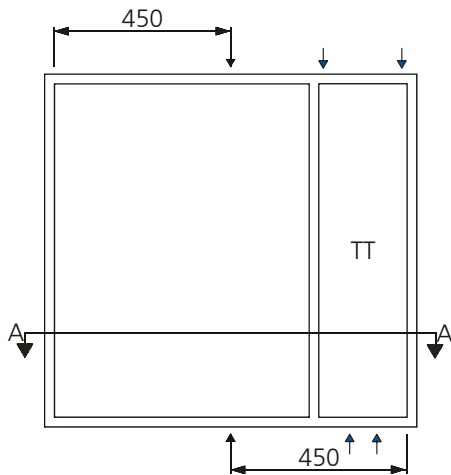

AZK - 41 TT

Aussparung: 930 x 880 x 250 mm

Bestückung:

- 1 Platz für EW-Anschlusskasten
- 1 Zählerplatz komplett
- 1 Empfängerplatz komplett
- 1 TT Abteil mit Novopanplatte

Schnitt A - A