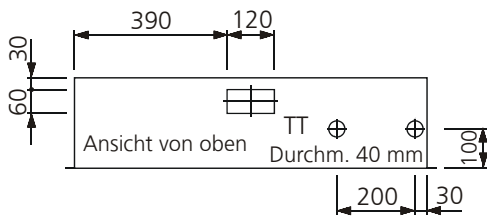

AZK - 41 TT

Aussparung: 930 x 880 x 250 mm

Bestückung:

- 1 Platz für EW-Anschlusskasten
- 1 Zählerplatz komplett
- 1 Empfängerplatz komplett
- 1 TT Abteil mit Novopanplatte

Schnitt A - A