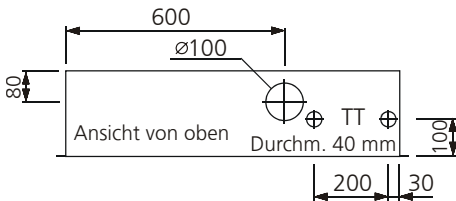

## AZK - 42 TT

Aussparung: 930 x 1130 x 250 mm

Bestückung:

- 1 Platz für EW-Anschlusskasten
- 2 Zählerplätze komplett
- 1 Empfängerplatz komplett
- 1 TT Abteil mit Novopanplatte

Schnitt A - A