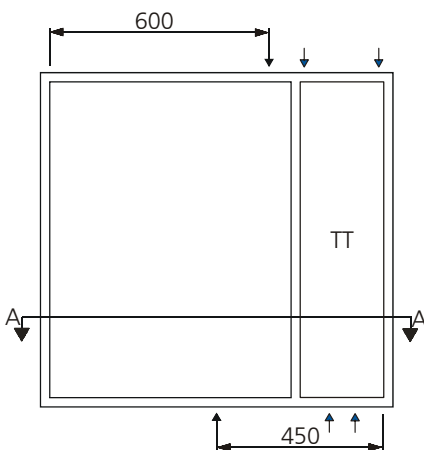

## AZK - 42 TT

Aussparung: 930 x 1130 x 250 mm

Bestückung:

- 1 Platz für EW-Anschlusskasten
- 2 Zählerplätze komplett
- 1 Empfängerplatz komplett
- 1 TT Abteil mit Novopanplatte

Schnitt A - A