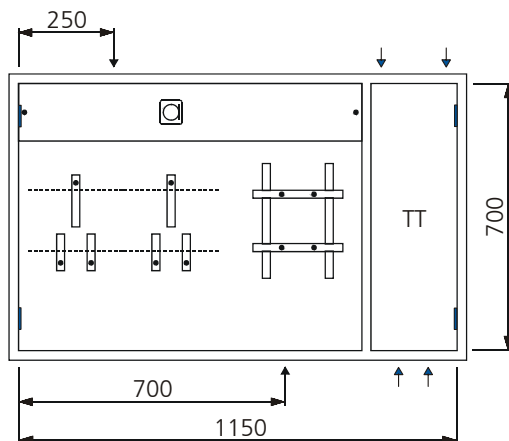

AZK - 11

Aussparung: 930 x 730 x 250 mm

Bestückung:

- 1 Platz für EW-Anschlusskasten
- 1 Zählerplatz komplett
- 1 Empfängerplatz komplett

AZK - 11 TT

Aussparung: 1180 x 730 x 250 mm

Bestückung:

- 1 Platz für EW-Anschlusskasten
- 1 Zählerplatz komplett
- 1 Empfängerplatz komplett
- 1 TT Abteil mit Novopanplatte

AZK - 11 TT + TV

Aussparung: 1180 x 730 x 250 mm

Bestückung:

- 1 Platz für EW-Anschlusskasten
- 1 Zählerplatz komplett
- 1 Empfängerplatz komplett
- 1 TT Abteil mit Novopanplatte
- 1 TV Abteil mit Novopanplatte