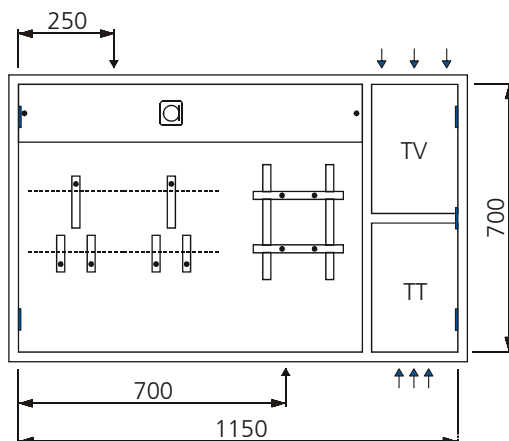

AZK - 11

Aussparung: 930 x 730 x 250 mm

Bestückung:

- 1 Platz für EW-Anschlusskasten
- 1 Zählerplatz komplett
- 1 Empfängerplatz komplett

AZK - 11 TT

Aussparung: 1180 x 730 x 250 mm

Bestückung:

- 1 Platz für EW-Anschlusskasten
- 1 Zählerplatz komplett
- 1 Empfängerplatz komplett
- 1 TT Abteil mit Novopanplatte

AZK - 11 TT + TV

Aussparung: 1180 x 730 x 250 mm

Bestückung:

- 1 Platz für EW-Anschlusskasten
- 1 Zählerplatz komplett
- 1 Empfängerplatz komplett
- 1 TT Abteil mit Novopanplatte
- 1 TV Abteil mit Novopanplatte