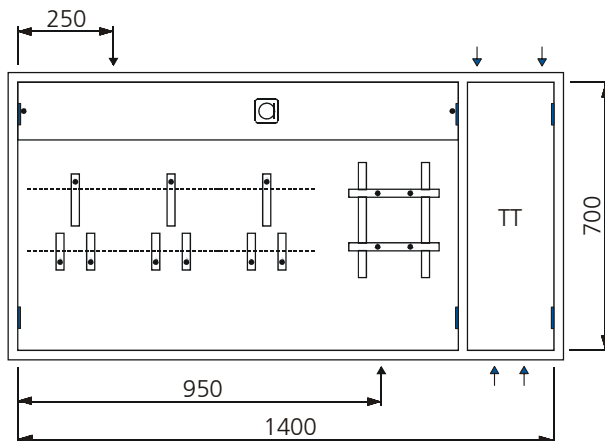

AZK - 12

Aussparung: 1180 x 730 x 250 mm

Bestückung:

- 1 Platz für EW-Anschlusskasten
- 2 Zählerplätze komplett
- 1 Empfängerplatz komplett

AZK - 12 TT

Aussparung: 1430 x 730 x 250 mm

Bestückung:

- 1 Platz für EW-Anschlusskasten
- 2 Zählerplätze komplett
- 1 Empfängerplatz komplett
- 1 TT Abteil mit Novopanplatte

AZK - 12 TT + TV

Aussparung: 1430 x 730 x 250 mm

Bestückung:

- 1 Platz für EW-Anschlusskasten
- 2 Zählerplätze komplett
- 1 Empfängerplatz komplett
- 1 TT Abteil mit Novopanplatte
- 1 TV Abteil mit Novopanplatte