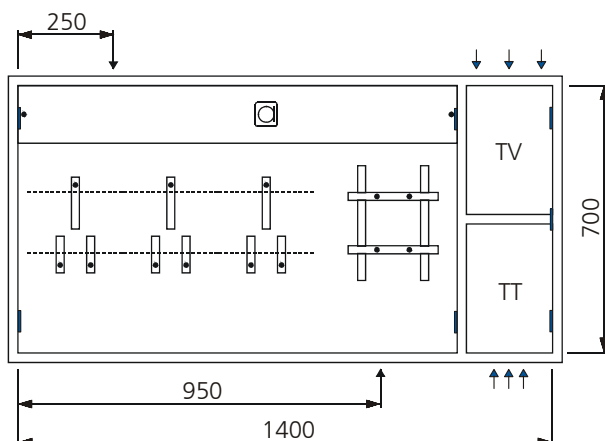

AZK - 12

Aussparung: 1180 x 730 x 250 mm

Bestückung:

- 1 Platz für EW-Anschlusskasten
- 2 Zählerplätze komplett
- 1 Empfängerplatz komplett

AZK - 12 TT

Aussparung: 1430 x 730 x 250 mm

Bestückung:

- 1 Platz für EW-Anschlusskasten
- 2 Zählerplätze komplett
- 1 Empfängerplatz komplett
- 1 TT Abteil mit Novopanplatte

AZK - 12 TT + TV

Aussparung: 1430 x 730 x 250 mm

Bestückung:

- 1 Platz für EW-Anschlusskasten
- 2 Zählerplätze komplett
- 1 Empfängerplatz komplett
- 1 TT Abteil mit Novopanplatte
- 1 TV Abteil mit Novopanplatte