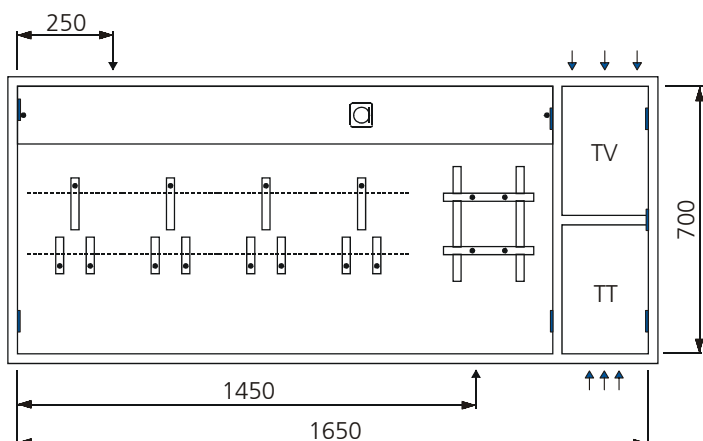

AZK - 13

Ausparung: 1430 x 730 x 250 mm

Bestückung:

- 1 Platz für EW-Anschlusskasten
- 3 Zählerplätze komplett
- 1 Empfängerplatz komplett

AZK - 13 TT

Ausparung: 1680 x 730 x 250 mm

Bestückung:

- 1 Platz für EW-Anschlusskasten
- 3 Zählerplätze komplett
- 1 Empfängerplatz komplett
- 1 TT Abteil mit Novopanplatte

AZK - 13 TT + TV

Ausparung: 1680 x 730 x 250 mm

Bestückung:

- 1 Platz für EW-Anschlusskasten
- 3 Zählerplätze komplett
- 1 Empfängerplatz komplett
- 1 TT Abteil mit Novopanplatte
- 1 TV Abteil mit Novopanplatte