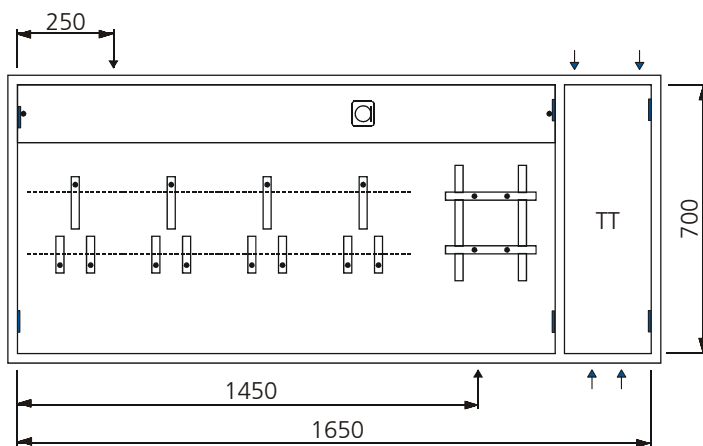

AZK - 13

Ausparung: 1430 x 730 x 250 mm

Bestückung:

- 1 Platz für EW-Anschlusskasten
- 3 Zählerplätze komplett
- 1 Empfängerplatz komplett

AZK - 13 TT

Ausparung: 1680 x 730 x 250 mm

Bestückung:

- 1 Platz für EW-Anschlusskasten
- 3 Zählerplätze komplett
- 1 Empfängerplatz komplett
- 1 TT Abteil mit Novopanplatte

AZK - 13 TT + TV

Ausparung: 1680 x 730 x 250 mm

Bestückung:

- 1 Platz für EW-Anschlusskasten
- 3 Zählerplätze komplett
- 1 Empfängerplatz komplett
- 1 TT Abteil mit Novopanplatte
- 1 TV Abteil mit Novopanplatte