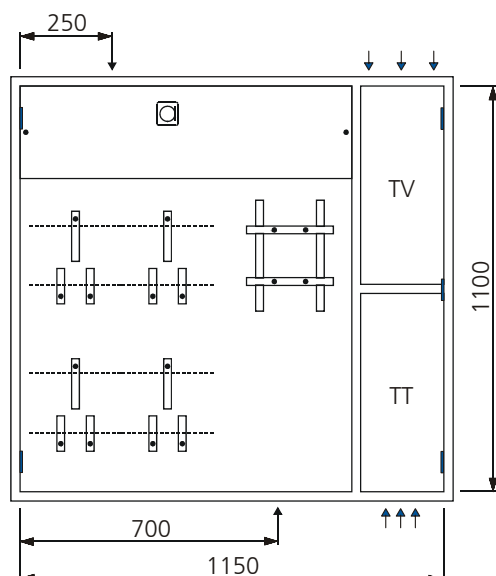

AZK - 22

Aussparung: 930 x 1130 x 250 mm

Bestückung:

- 1 Platz für EW-Anschlusskasten
- 3 Zählerplätze komplett
- 1 Empfängerplatz komplett

AZK - 22 TT

Aussparung: 1180 x 1130 x 250 mm

Bestückung:

- 1 Platz für EW-Anschlusskasten
- 3 Zählerplätze komplett
- 1 Empfängerplatz komplett
- 1 TT Abteil mit Novopanplatte

AZK - 22 TT + TV

Aussparung: 1180 x 1130 x 250 mm

Bestückung:

- 1 Platz für EW-Anschlusskasten
- 3 Zählerplätze komplett
- 1 Empfängerplatz komplett
- 1 TT Abteil mit Novopanplatte
- 1 TV Abteil mit Novopanplatte