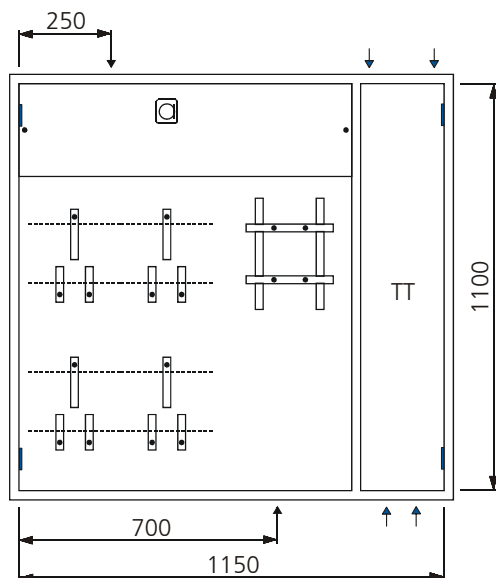

AZK - 22

Aussparung: 930 x 1130 x 250 mm

Bestückung:

- 1 Platz für EW-Anschlusskasten
- 3 Zählerplätze komplett
- 1 Empfängerplatz komplett

AZK - 22 TT

Aussparung: 1180 x 1130 x 250 mm

Bestückung:

- 1 Platz für EW-Anschlusskasten
- 3 Zählerplätze komplett
- 1 Empfängerplatz komplett
- 1 TT Abteil mit Novopanplatte

AZK - 22 TT + TV

Aussparung: 1180 x 1130 x 250 mm

Bestückung:

- 1 Platz für EW-Anschlusskasten
- 3 Zählerplätze komplett
- 1 Empfängerplatz komplett
- 1 TT Abteil mit Novopanplatte
- 1 TV Abteil mit Novopanplatte