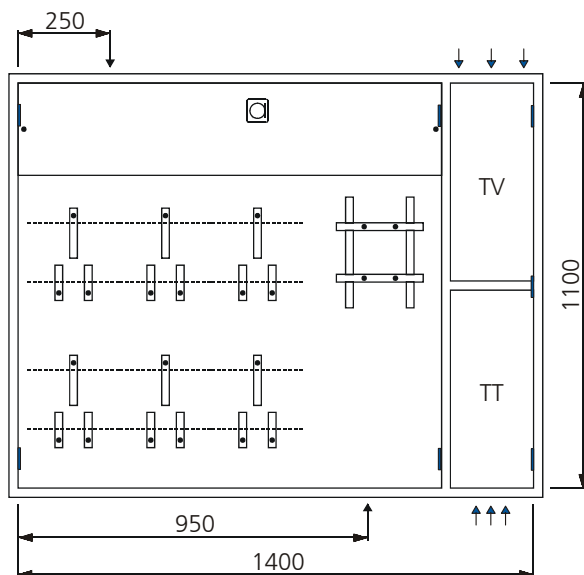

AZK - 23

Aussparung: 1180 x 1130 x 250 mm

Bestückung:

- 1 Platz für EW-Anschlusskasten
- 5 Zählerplätze komplett
- 1 Empfängerplatz komplett

AZK - 23 TT

Aussparung: 1430 x 1130 x 250 mm

Bestückung:

- 1 Platz für EW-Anschlusskasten
- 5 Zählerplätze komplett
- 1 Empfängerplatz komplett
- 1 TT Abteil mit Novopanplatte

AZK - 23 TT + TV

Aussparung: 1430 x 1130 x 250 mm

Bestückung:

- 1 Platz für EW-Anschlusskasten
- 5 Zählerplätze komplett
- 1 Empfängerplatz komplett
- 1 TT Abteil mit Novopanplatte
- 1 TV Abteil mit Novopanplatte