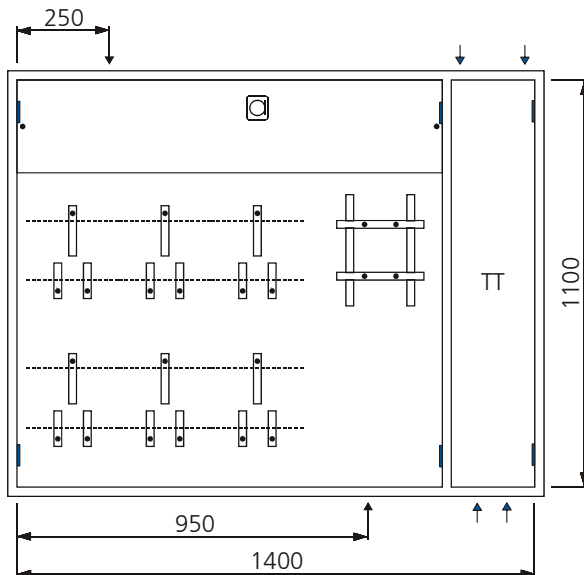

AZK - 23

Aussparung: 1180 x 1130 x 250 mm

Bestückung:

- 1 Platz für EW-Anschlusskasten
- 5 Zählerplätze komplett
- 1 Empfängerplatz komplett

AZK - 23 TT

Aussparung: 1430 x 1130 x 250 mm

Bestückung:

- 1 Platz für EW-Anschlusskasten
- 5 Zählerplätze komplett
- 1 Empfängerplatz komplett
- 1 TT Abteil mit Novopanplatte

AZK - 23 TT + TV

Aussparung: 1430 x 1130 x 250 mm

Bestückung:

- 1 Platz für EW-Anschlusskasten
- 5 Zählerplätze komplett
- 1 Empfängerplatz komplett
- 1 TT Abteil mit Novopanplatte
- 1 TV Abteil mit Novopanplatte