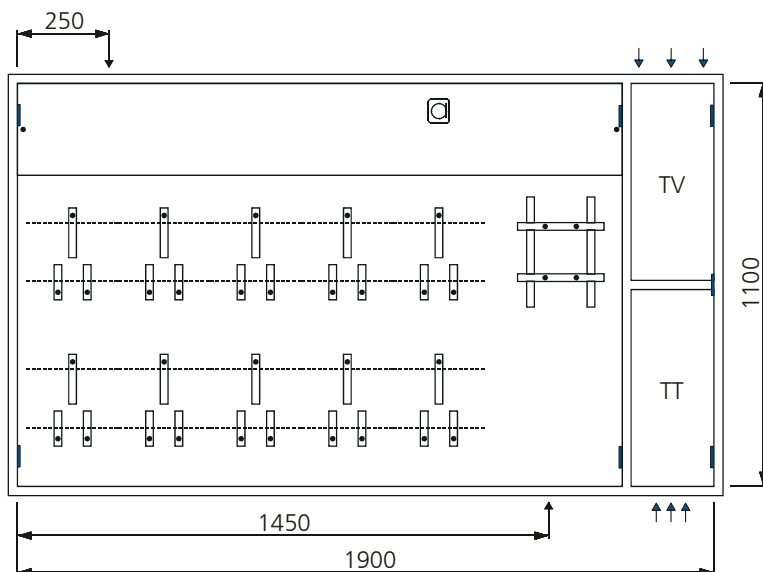

AZK - 25

Ausparung: 1680 x 1130 x 250 mm

Bestückung:

- 1 Platz für EW-Anschlusskasten
- 9 Zählerplätze komplett
- 1 Empfängerplatz komplett

AZK - 25 TT

Ausparung: 1930 x 1130 x 250 mm

Bestückung:

- 1 Platz für EW-Anschlusskasten
- 9 Zählerplätze komplett
- 1 Empfängerplatz komplett
- 1 TT Abteil mit Novopanplatte

AZK - 25 TT + TV

Ausparung: 1930 x 1130 x 250 mm

Bestückung:

- 1 Platz für EW-Anschlusskasten
- 9 Zählerplätze komplett
- 1 Empfängerplatz komplett
- 1 TT Abteil mit Novopanplatte
- 1 TV Abteil mit Novopanplatte