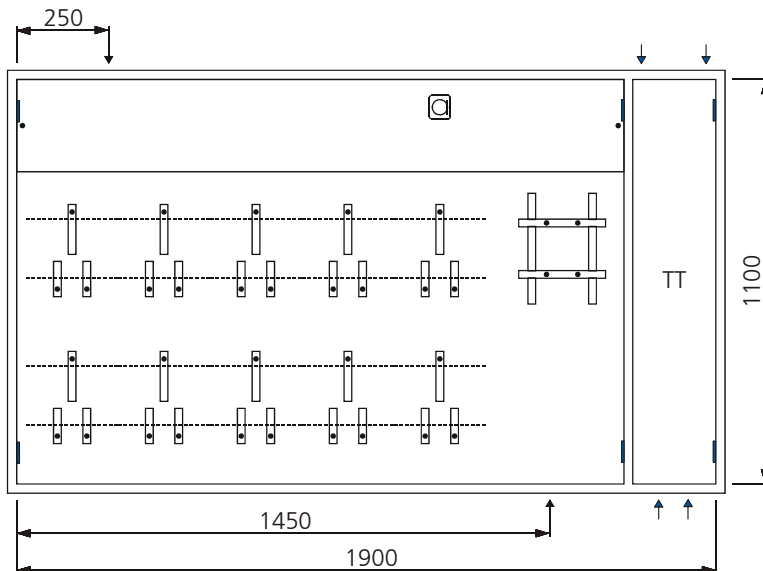

AZK - 25

Ausparung: 1680 x 1130 x 250 mm

Bestückung:

- 1 Platz für EW-Anschlusskasten
- 9 Zählerplätze komplett
- 1 Empfängerplatz komplett

AZK - 25 TT

Ausparung: 1930 x 1130 x 250 mm

Bestückung:

- 1 Platz für EW-Anschlusskasten
- 9 Zählerplätze komplett
- 1 Empfängerplatz komplett
- 1 TT Abteil mit Novopanplatte

AZK - 25 TT + TV

Ausparung: 1930 x 1130 x 250 mm

Bestückung:

- 1 Platz für EW-Anschlusskasten
- 9 Zählerplätze komplett
- 1 Empfängerplatz komplett
- 1 TT Abteil mit Novopanplatte
- 1 TV Abteil mit Novopanplatte