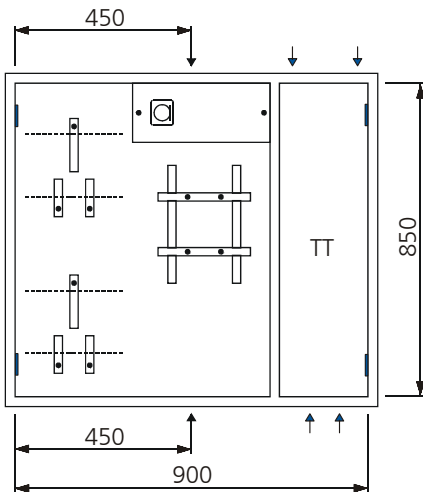

AZK - 41

Aussparung: 680 x 880 x 250 mm

Bestückung:

- 1 Platz für EW-Anschlusskasten
- 1 Zählerplatz komplett
- 1 Empfängerplatz komplett

AZK - 41 TT

Aussparung: 930 x 880 x 250 mm

Bestückung:

- 1 Platz für EW-Anschlusskasten
- 1 Zählerplatz komplett
- 1 Empfängerplatz komplett
- 1 TT Abteil mit Novopanplatte

AZK - 41 TT + TV

Aussparung: 930 x 880 x 250 mm

Bestückung:

- 1 Platz für EW-Anschlusskasten
- 1 Zählerplatz komplett
- 1 Empfängerplatz komplett
- 1 TT Abteil mit Novopanplatte
- 1 TV Abteil mit Novopanplatte