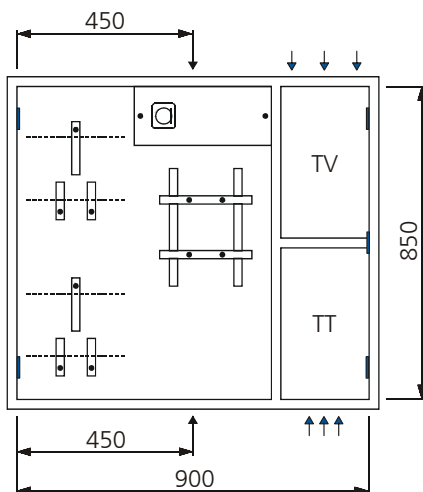

AZK - 41

Aussparung: 680 x 880 x 250 mm

Bestückung:

- 1 Platz für EW-Anschlusskasten
- 1 Zählerplatz komplett
- 1 Empfängerplatz komplett

AZK - 41 TT

Aussparung: 930 x 880 x 250 mm

Bestückung:

- 1 Platz für EW-Anschlusskasten
- 1 Zählerplatz komplett
- 1 Empfängerplatz komplett
- 1 TT Abteil mit Novopanplatte

AZK - 41 TT + TV

Aussparung: 930 x 880 x 250 mm

Bestückung:

- 1 Platz für EW-Anschlusskasten
- 1 Zählerplatz komplett
- 1 Empfängerplatz komplett
- 1 TT Abteil mit Novopanplatte
- 1 TV Abteil mit Novopanplatte