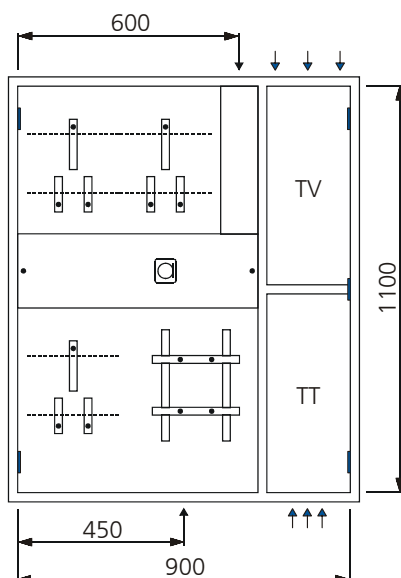

AZK - 42

Aussparung: 680 x 1130 x 250 mm

Bestückung:

- 1 Platz für EW-Anschlusskasten
- 2 Zählerplätze komplett
- 1 Empfängerplatz komplett

AZK - 42 TT

Aussparung: 930 x 1130 x 250 mm

Bestückung:

- 1 Platz für EW-Anschlusskasten
- 2 Zählerplätze komplett
- 1 Empfängerplatz komplett
- 1 TT Abteil mit Novopanplatte

AZK - 42 TT + TV

Aussparung: 930 x 1130 x 250 mm

Bestückung:

- 1 Platz für EW-Anschlusskasten
- 2 Zählerplätze komplett
- 1 Empfängerplatz komplett
- 1 TT Abteil mit Novopanplatte
- 1 TV Abteil mit Novopanplatte