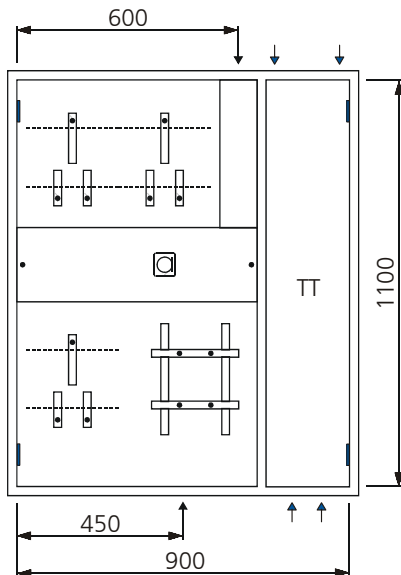

AZK - 42

Aussparung: 680 x 1130 x 250 mm

Bestückung:

- 1 Platz für EW-Anschlusskasten
- 2 Zählerplätze komplett
- 1 Empfängerplatz komplett

AZK - 42 TT

Aussparung: 930 x 1130 x 250 mm

Bestückung:

- 1 Platz für EW-Anschlusskasten
- 2 Zählerplätze komplett
- 1 Empfängerplatz komplett
- 1 TT Abteil mit Novopanplatte

AZK - 42 TT + TV

Aussparung: 930 x 1130 x 250 mm

Bestückung:

- 1 Platz für EW-Anschlusskasten
- 2 Zählerplätze komplett
- 1 Empfängerplatz komplett
- 1 TT Abteil mit Novopanplatte
- 1 TV Abteil mit Novopanplatte