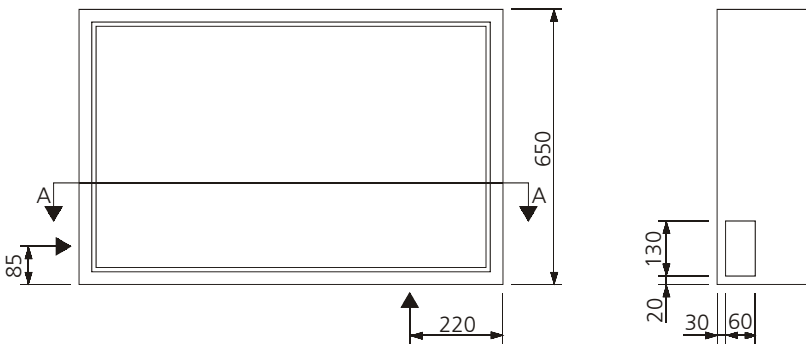

## AZK - 11

Aussparung: 1050 x 700 x 260 mm

Bestückung:

- 1 Platz für EW-Anschlusskasten
- 1 Zählerplatz komplett
- 1 Empfängerplatz komplett
- 1 Steuersicherung 1PN 10A
- 1 Anschlussklemme 5x16mm<sup>2</sup>
- 1 Steuerklemme 5x6mm<sup>2</sup>

Ausgerüsteter Lagertyp

Schnitt A - A