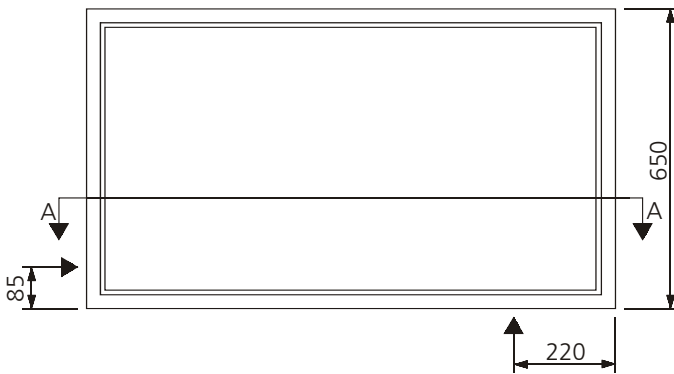

AZK - 12

Aussparung: 1300 x 700 x 260 mm

Bestückung:

- 1 Platz für EW-Anschlusskasten
- 2 Zählerplätze komplett
- 1 Empfängerplatz komplett
- 1 Steuersicherung 1PN 10A
- 1 Anschlussklemme 5x16mm²
- 1 Steuerklemme 5x6mm²

Schnitt A - A