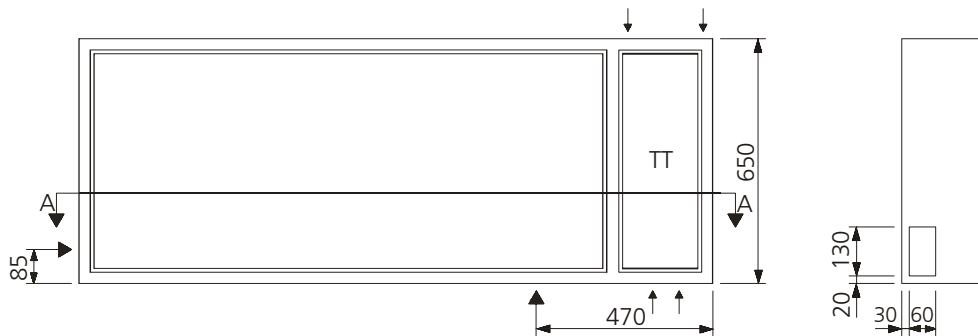

AZK - 12 TT

Aussparung: 1550 x 700 x 260 mm

Bestückung:

- 1 Platz für EW-Anschlusskasten
- 2 Zählerplätze komplett
- 1 Empfängerplatz komplett
- 1 Steuersicherung 1PN 10A
- 1 Anschlussklemme 5x16mm²
- 1 Steuerklemme 5x6mm²
- 1 TT Abteil mit Novopanplatte

Schnitt A - A