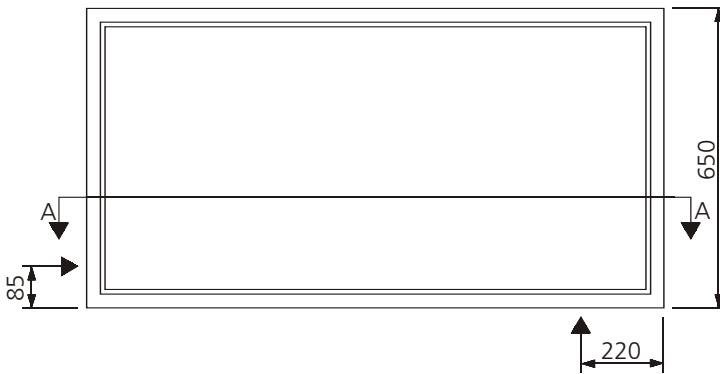

AZK - 13

Aussparung: 1550 x 700 x 260 mm

Bestückung:

- 1 Platz für EW-Anschlusskasten
- 3 Zählerplätze komplett
- 1 Empfängerplatz komplett
- 1 Steuersicherung 1PN 10A
- 1 Anschlussklemme 5x16mm²
- 1 Steuerklemme 5x6mm²

Schnitt A - A