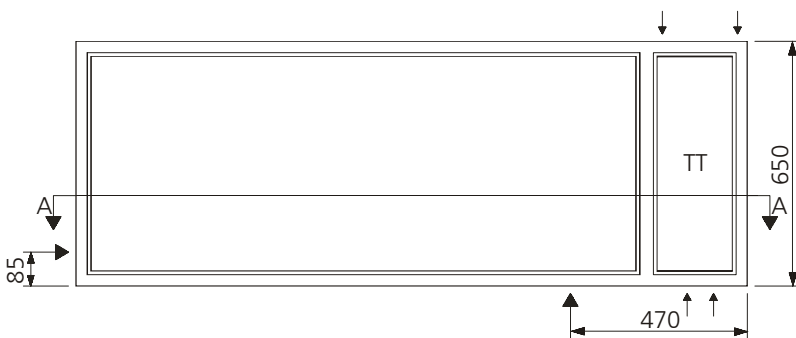

AZK - 13 TT

Aussparung: 1800 x 700 x 260 mm

Bestückung:

- 1 Platz für EW-Anschlusskasten
- 3 Zählerplätze komplett
- 1 Empfängerplatz komplett
- 1 Steuersicherung 1PN 10A
- 1 Anschlussklemme 5x16mm²
- 1 Steuerklemme 5x6mm²
- 1 TT Abteil mit Novopanplatte

Schnitt A - A