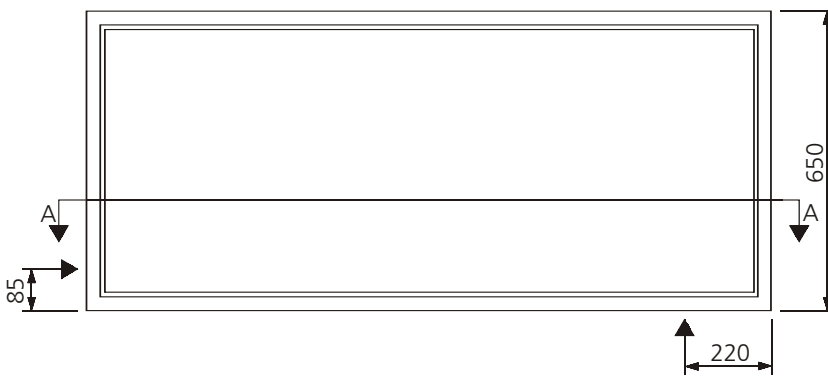

## AZK - 14

Aussparung: 1800 x 700 x 260 mm

Bestückung:

- 1 Platz für EW-Anschlusskasten
- 4 Zählerplätze komplett
- 1 Empfängerplatz komplett
- 1 Steuersicherung 1PN 10A
- 1 Anschlussklemme 5x16mm<sup>2</sup>
- 1 Steuerklemme 5x6mm<sup>2</sup>

Schnitt A - A