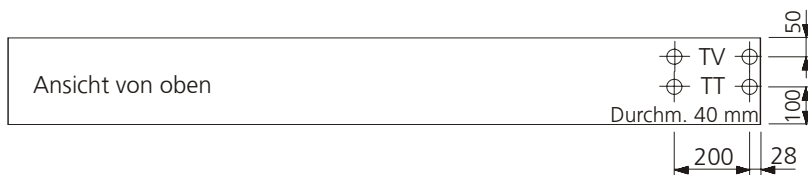

### AZK - 14 TT + TV

Aussparung: 2050 x 700 x 260 mm  
Bestückung:

- 1 Platz für EW-Anschlusskasten
- 4 Zählerplätze komplett
- 1 Empfängerplatz komplett
- 1 Steuersicherung 1PN 10A
- 1 Anschlussklemme 5x16mm<sup>2</sup>
- 1 Steuerklemme 5x6mm<sup>2</sup>
- 1 TT Abteil mit Novopanplatte
- 1 TV Abteil mit Novopanplatte