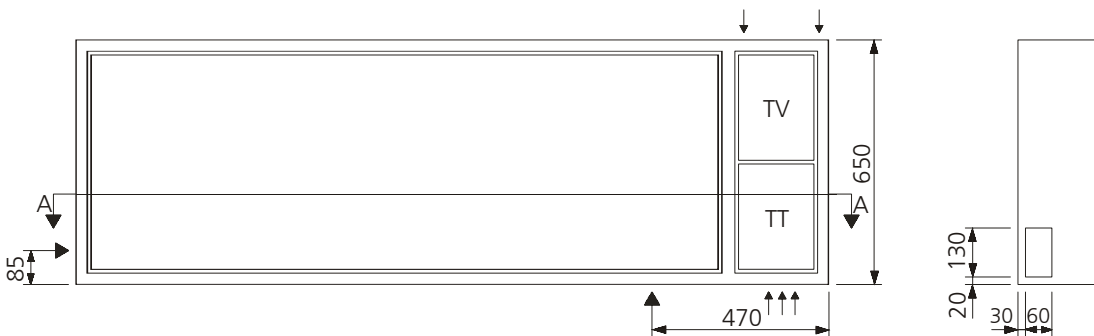

### AZK - 14 TT + TV

Aussparung: 2050 x 700 x 260 mm  
Bestückung:

- 1 Platz für EW-Anschlusskasten
- 4 Zählerplätze komplett
- 1 Empfängerplatz komplett
- 1 Steuersicherung 1PN 10A
- 1 Anschlussklemme 5x16mm<sup>2</sup>
- 1 Steuerklemme 5x6mm<sup>2</sup>
- 1 TT Abteil mit Novopanplatte
- 1 TV Abteil mit Novopanplatte

Schnitt A - A