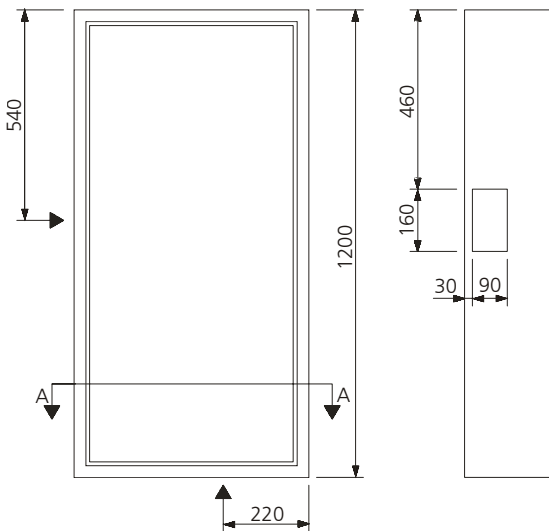

## AZK - 21

Aussparung: 650 x 1250 x 260 mm

Bestückung:

- 1 Platz für EW-Anschlusskasten
- 1 Zählerplatz komplett
- 1 Empfängerplatz komplett
- 1 Steuersicherung 1PN 10A
- 1 Anschlussklemme 5x16mm<sup>2</sup>
- 1 Steuerklemme 5x6mm<sup>2</sup>

Ausgerüsteter Lagertyp

Schnitt A - A