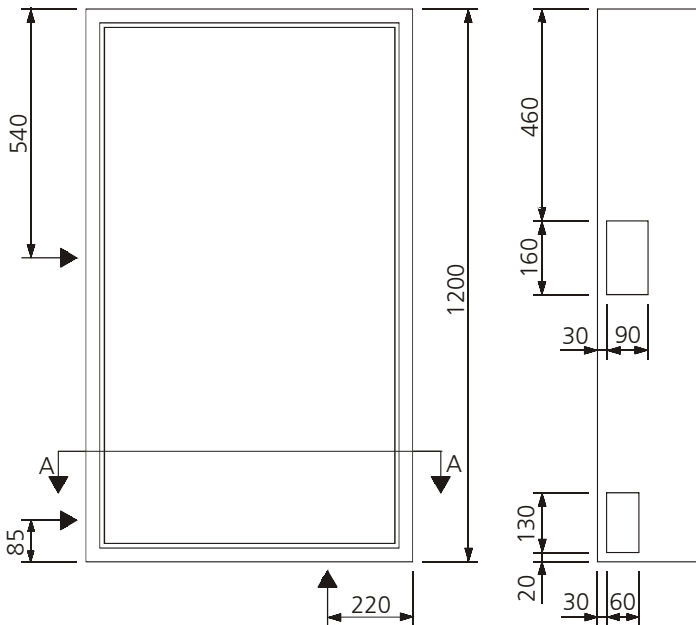

AZK - 22

Aussparung: 900 x 1250 x 260 mm

Bestückung:

- 1 Platz für EW-Anschlusskasten
- 3 Zählerplätze komplett
- 1 Empfängerplatz komplett
- 1 Steuersicherung 1PN 10A
- 1 Anschlussklemme 5x16mm²
- 1 Steuerklemme 5x6mm²

Schnitt A - A