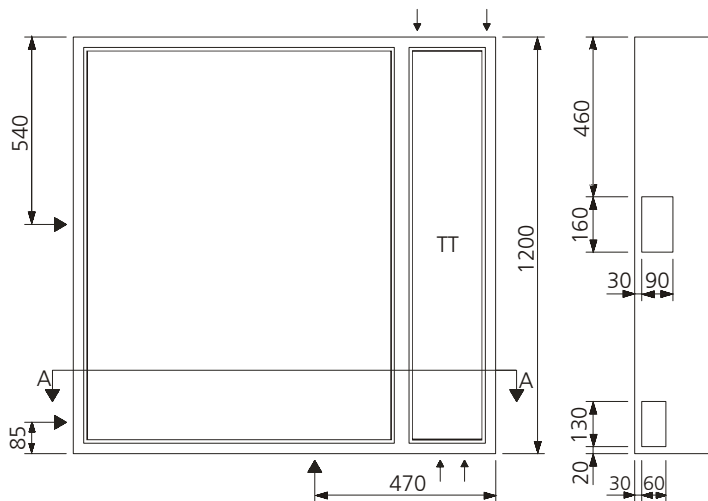

## AZK - 22 TT

Aussparung: 1150 x 1250 x 260 mm  
Bestückung:

- 1 Platz für EW-Anschlusskasten
- 3 Zählerplätze komplett
- 1 Empfängerplatz komplett
- 1 Steuersicherung 1PN 10A
- 1 Anschlussklemme 5x16mm<sup>2</sup>
- 1 Steuerklemme 5x6mm<sup>2</sup>
- 1 TT Abteil mit Novopanplatte

Schnitt A - A