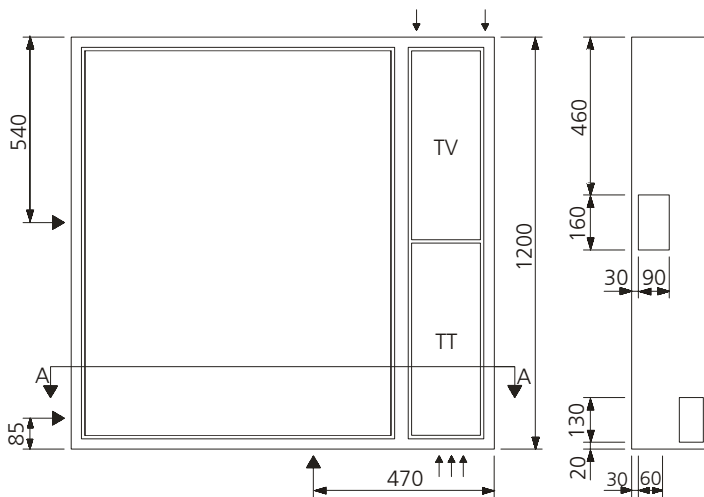

AZK - 22 TT + TV

Aussparung: 1150 x 1250 x 260 mm

Bestückung:

- 1 Platz für EW-Anschlusskasten
- 3 Zählerplätze komplett
- 1 Empfängerplatz komplett
- 1 Steuersicherung 1PN 10A
- 1 Anschlussklemme 5x16mm²
- 1 Steuerklemme 5x6mm²
- 1 TT Abteil mit Novopanplatte
- 1 TV Abteil mit Novopanplatte

Schnitt A - A