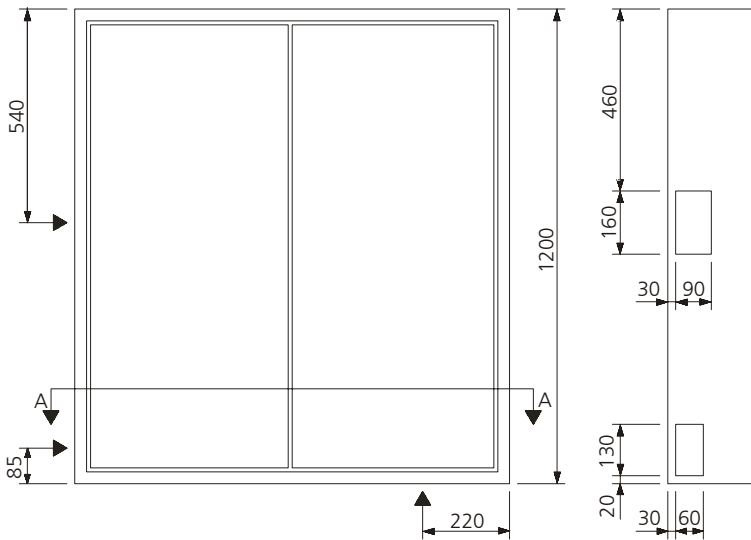

AZK - 23

Aussparung: 1150 x 1250 x 260 mm

Bestückung:

- 1 Platz für EW-Anschlusskasten
- 5 Zählerplätze komplett
- 1 Empfängerplatz komplett
- 1 Steuersicherung 1PN 10A
- 1 Anschlussklemme 5x16mm²
- 1 Steuerklemme 5x6mm²

Schnitt A - A