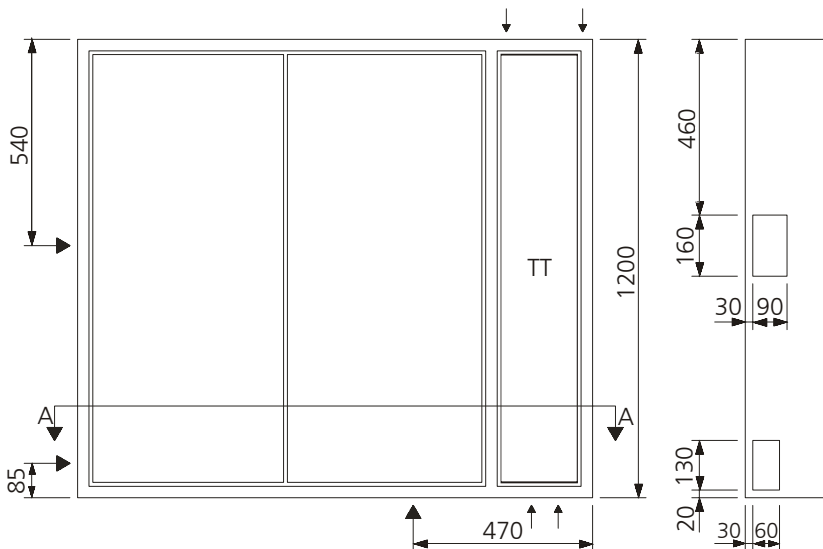

AZK - 23 TT

Aussparung: 1400 x 1250 x 260 mm

Bestückung:

- 1 Platz für EW-Anschlusskasten
- 5 Zählerplätze komplett
- 1 Empfängerplatz komplett
- 1 Steuersicherung 1PN 10A
- 1 Anschlussklemme 5x16mm²
- 1 Steuerklemme 5x6mm²
- 1 TT Abteil mit Novopanplatte

Schnitt A - A