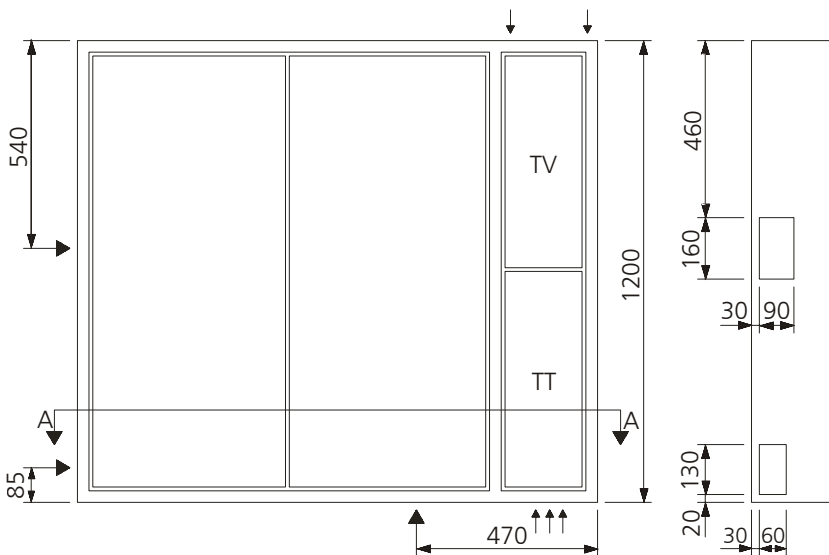

**AZK - 23 TT + TV**

Aussparung: 1400 x 1250 x 260 mm

Bestückung:

- 1 Platz für EW-Anschlusskasten
- 5 Zählerplätze komplett
- 1 Empfängerplatz komplett
- 1 Steuersicherung 1PN 10A
- 1 Anschlussklemme 5x16mm<sup>2</sup>
- 1 Steuerklemme 5x6mm<sup>2</sup>
- 1 TT Abteil mit Novopanplatte
- 1 TV Abteil mit Novopanplatte

Schnitt A - A