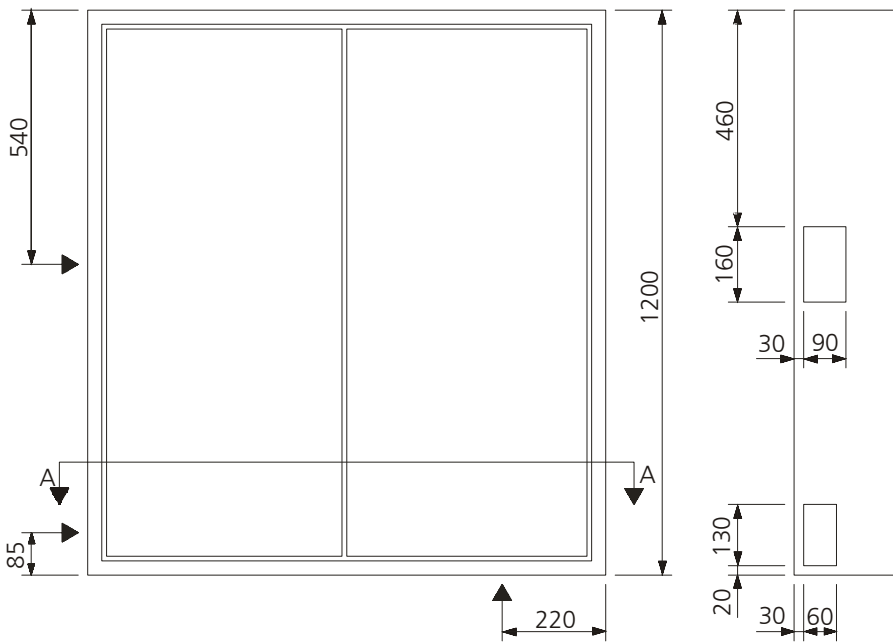

AZK - 24

Aussparung: 1400 x 1250 x 260 mm
Bestückung:

- 1 Platz für EW-Anschlusskasten
- 7 Zählerplätze komplett
- 1 Empfängerplatz komplett
- 1 Steuersicherung 1PN 10A
- 1 Anschlussklemme 5x16mm²
- 1 Steuerklemme 5x6mm²

Schnitt A - A