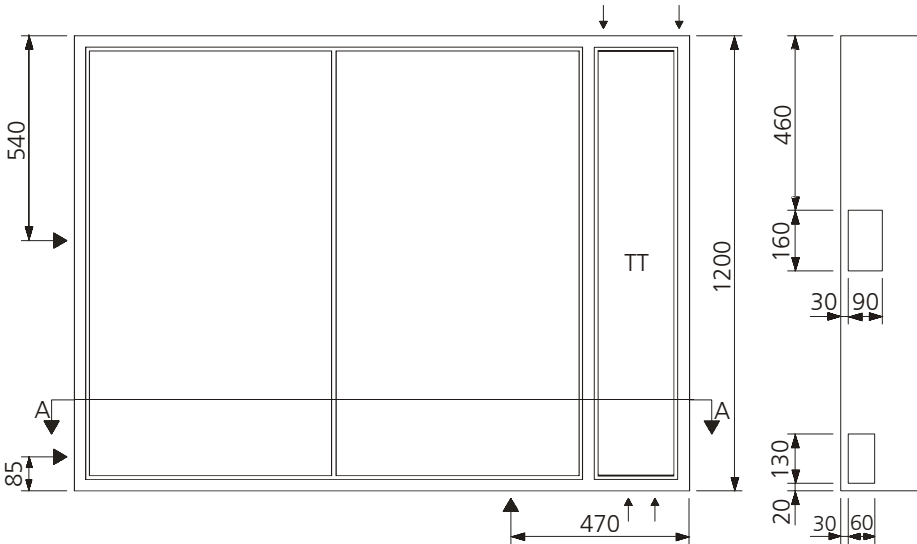

AZK - 24 TT

Aussparung: 1650 x 1250 x 260 mm

Bestückung:

- 1 Platz für EW-Anschlusskasten
- 7 Zählerplätze komplett
- 1 Empfängerplatz komplett
- 1 Steuersicherung 1PN 10A
- 1 Anschlussklemme 5x16mm²
- 1 Steuerklemme 5x6mm²
- 1 TT Abteil mit Novopanplatte

Schnitt A - A