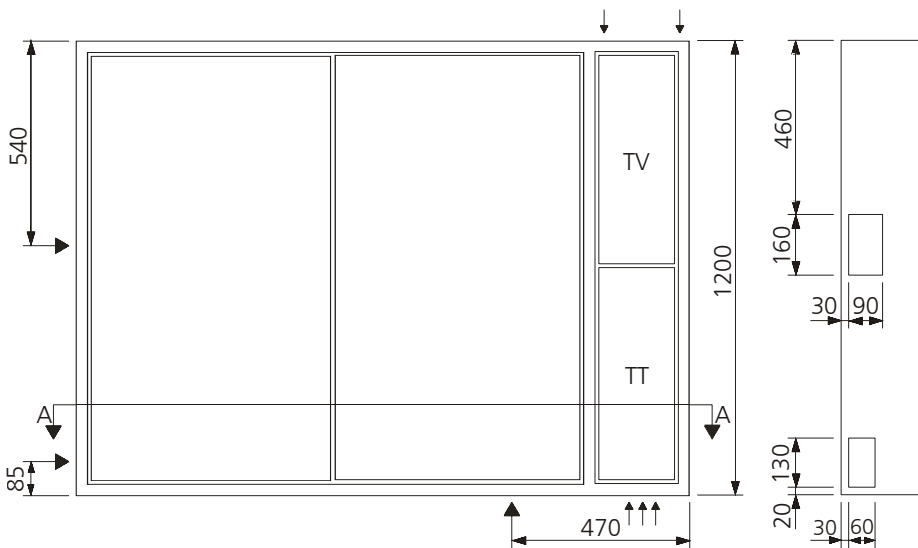

AZK - 24 TT + TV

Aussparung: 1650 x 1250 x 260 mm

Bestückung:

- 1 Platz für EW-Anschlusskasten
- 7 Zählerplätze komplett
- 1 Empfängerplatz komplett
- 1 Steuersicherung 1PN 10A
- 1 Anschlussklemme 5x16mm²
- 1 Steuerklemme 5x6mm²
- 1 TT Abteil mit Novopanplatte
- 1 TV Abteil mit Novopanplatte

Schnitt A - A