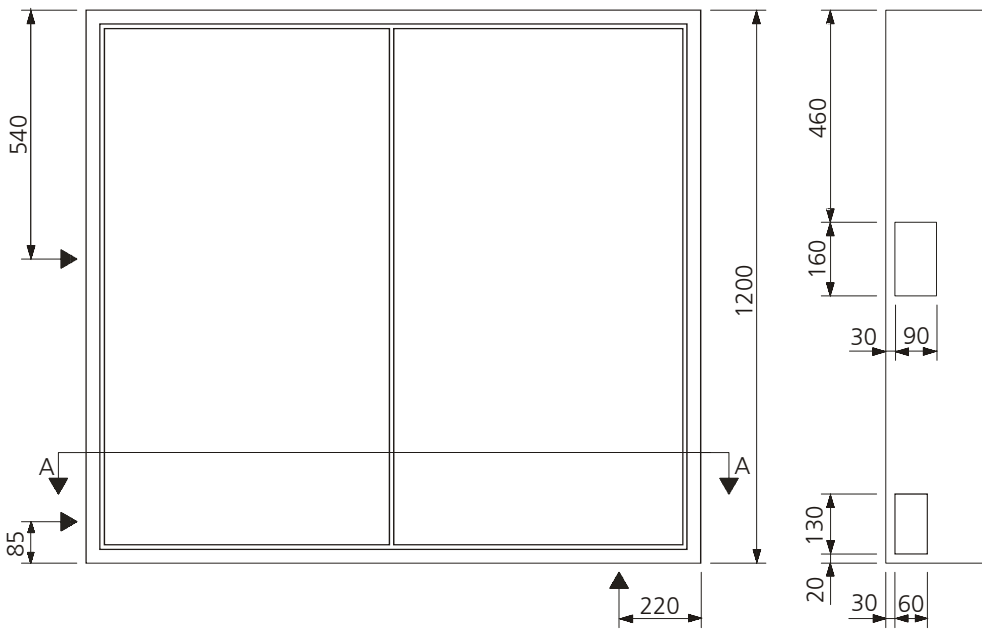

## AZK - 25

Aussparung: 1650 x 1250 x 260 mm

Bestückung:

- 1 Platz für EW-Anschlusskasten
- 9 Zählerplätze komplett
- 1 Empfängerplatz komplett
- 1 Steuersicherung 1PN 10A
- 1 Anschlussklemme 5x16mm<sup>2</sup>
- 1 Steuerklemme 5x6mm<sup>2</sup>

Schnitt A - A