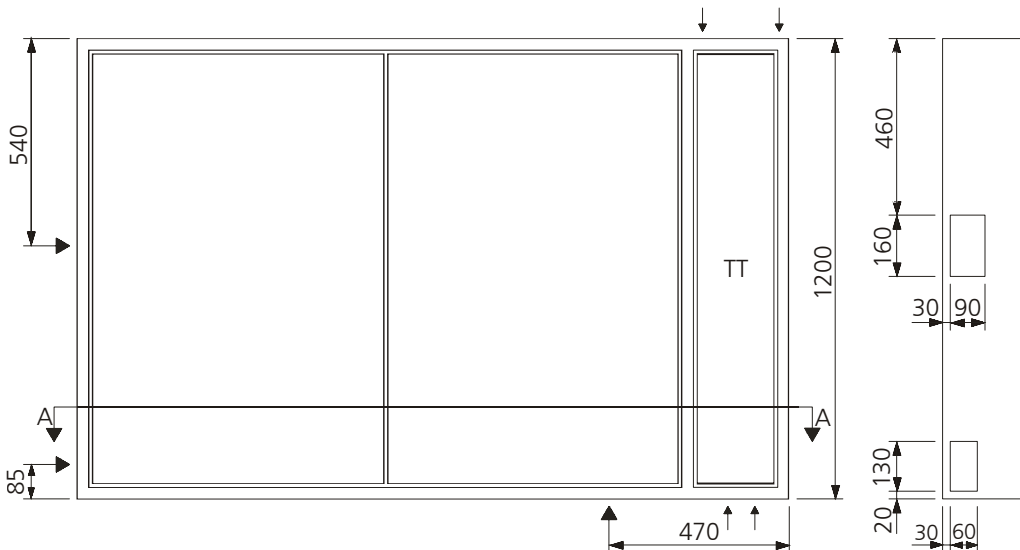

AZK - 25 TT

Aussparung: 1900 x 1250 x 260 mm

Bestückung:

- 1 Platz für EW-Anschlusskasten
- 9 Zählerplätze komplett
- 1 Empfängerplatz komplett
- 1 Steuersicherung 1PN 10A
- 1 Anschlussklemme 5x16mm²
- 1 Steuerklemme 5x6mm²
- 1 TT Abteil mit Novopanplatte

Schnitt A - A