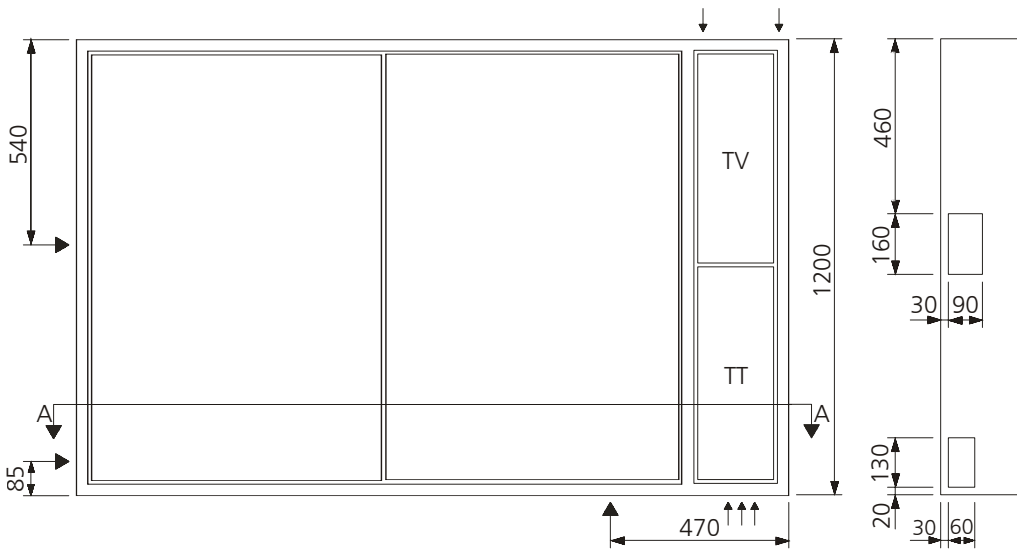

AZK - 25 TT + TV

Aussparung: 1900 x 1250 x 260 mm

Bestückung:

- 1 Platz für EW-Anschlusskasten
- 9 Zählerplätze komplett
- 1 Empfängerplatz komplett
- 1 Steuersicherung 1PN 10A
- 1 Anschlussklemme 5x16mm²
- 1 Steuerklemme 5x6mm²
- 1 TT Abteil mit Novopanplatte
- 1 TV Abteil mit Novopanplatte

Schnitt A - A