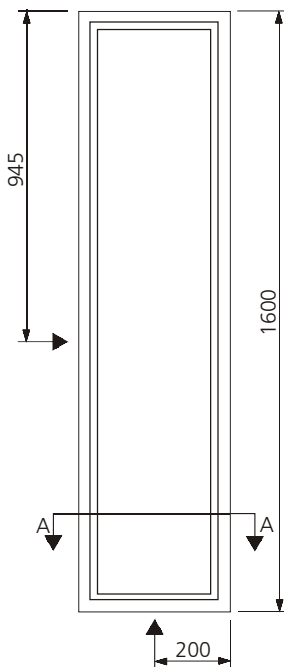

AZK - 41

Aussparung: 450 x 1650 x 260 mm

Bestückung:

- 1 Platz für EW-Anschlusskasten
- 1 Zählerplatz komplett
- 1 Empfängerplatz komplett
- 1 Steuersicherung 1PN 10A
- 1 Anschlussklemme 5x16mm²
- 1 Steuerklemme 5x6mm²

Schnitt A - A