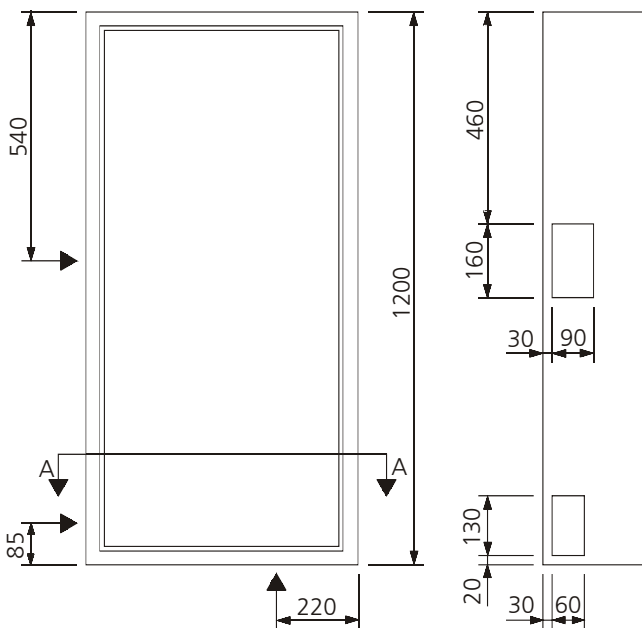

AZK - 42

Aussparung: 750 x 1250 x 260 mm

Bestückung:

- 1 Platz für EW-Anschlusskasten
- 2 Zählerplätze komplett
- 1 Empfängerplatz komplett
- 1 Steuersicherung 1PN 10A
- 1 Anschlussklemme 5x16mm²
- 1 Steuerklemme 5x6mm²

Ausgerüsteter Lagertyp

Schnitt A - A