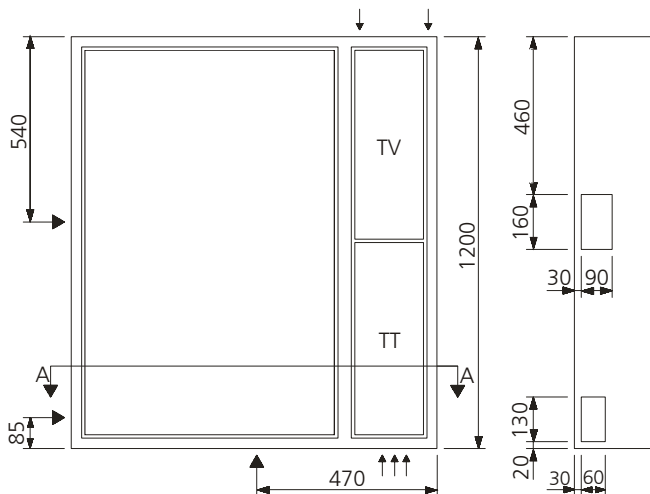

AZK - 42 TT + TV

Aussparung: 1000 x 1250 x 260 mm

Bestückung:

- 1 Platz für EW-Anschlusskasten
- 2 Zählerplätze komplett
- 1 Empfängerplatz komplett
- 1 Steuersicherung 1PN 10A
- 1 Anschlussklemme 5x16mm²
- 1 Steuerklemme 5x6mm²
- 1 TT Abteil mit Novopanplatte
- 1 TV Abteil mit Novopanplatte

Ausgerüsteter Lagertyp

Schnitt A - A