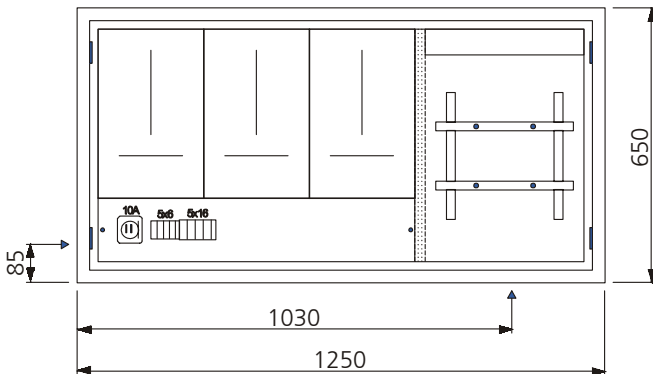

AZK - 12

Aussparung: 1300 x 700 x 260 mm
Bestückung:

- 1 Platz für EW-Anschlusskasten
- 2 Zählerplätze komplett
- 1 Empfängerplatz komplett
- 1 Steuersicherung 1PN 10A
- 1 Anschlussklemme 5x16mm²
- 1 Steuerklemme 5x6mm²

AZK - 12 TT

Aussparung: 1550 x 700 x 260 mm
Bestückung:

- 1 Platz für EW-Anschlusskasten
- 2 Zählerplätze komplett
- 1 Empfängerplatz komplett
- 1 Steuersicherung 1PN 10A
- 1 Anschlussklemme 5x16mm²
- 1 Steuerklemme 5x6mm²
- 1 TT Abteil mit Novopanplatte

AZK - 12 TT + TV

Aussparung: 1550 x 700 x 260 mm
Bestückung:

- 1 Platz für EW-Anschlusskasten
- 2 Zählerplätze komplett
- 1 Empfängerplatz komplett
- 1 Steuersicherung 1PN 10A
- 1 Anschlussklemme 5x16mm²
- 1 Steuerklemme 5x6mm²
- 1 TT Abteil mit Novopanplatte
- 1 TV Abteil mit Novopanplatte