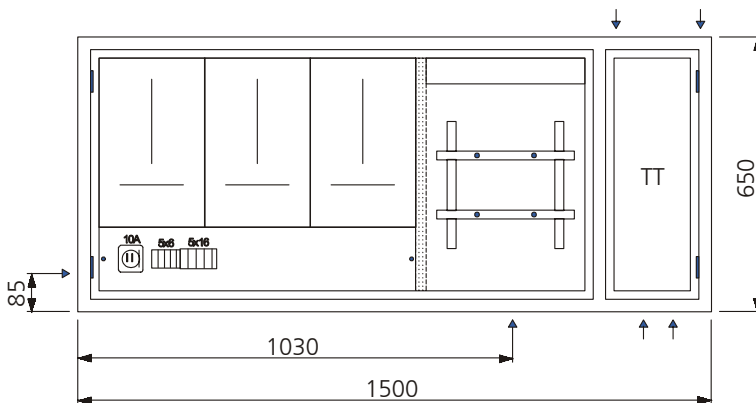

AZK - 12

Aussparung: 1300 x 700 x 260 mm
Bestückung:

- 1 Platz für EW-Anschlusskasten
- 2 Zählerplätze komplett
- 1 Empfängerplatz komplett
- 1 Steuersicherung 1PN 10A
- 1 Anschlussklemme 5x16mm²
- 1 Steuerklemme 5x6mm²

AZK - 12 TT

Aussparung: 1550 x 700 x 260 mm
Bestückung:

- 1 Platz für EW-Anschlusskasten
- 2 Zählerplätze komplett
- 1 Empfängerplatz komplett
- 1 Steuersicherung 1PN 10A
- 1 Anschlussklemme 5x16mm²
- 1 Steuerklemme 5x6mm²
- 1 TT Abteil mit Novopanplatte

AZK - 12 TT + TV

Aussparung: 1550 x 700 x 260 mm
Bestückung:

- 1 Platz für EW-Anschlusskasten
- 2 Zählerplätze komplett
- 1 Empfängerplatz komplett
- 1 Steuersicherung 1PN 10A
- 1 Anschlussklemme 5x16mm²
- 1 Steuerklemme 5x6mm²
- 1 TT Abteil mit Novopanplatte
- 1 TV Abteil mit Novopanplatte