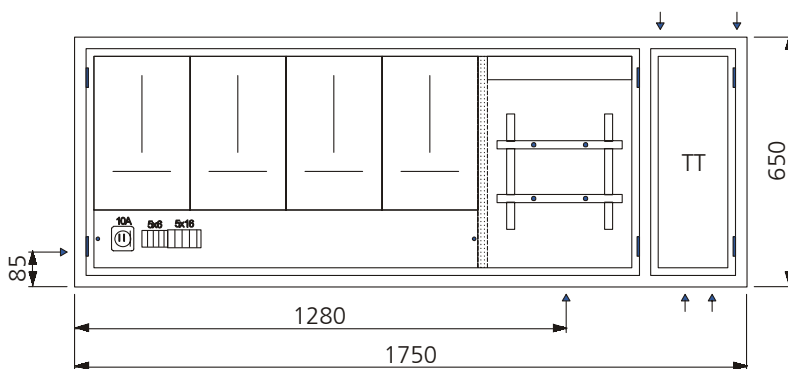

AZK - 13

Aussparung: 1550 x 700 x 260 mm
Bestückung:

- 1 Platz für EW-Anschlusskasten
- 3 Zählerplätze komplett
- 1 Empfängerplatz komplett
- 1 Steuersicherung 1PN 10A
- 1 Anschlussklemme 5x16mm²
- 1 Steuerklemme 5x6mm²

AZK - 13 TT

Aussparung: 1800 x 700 x 260 mm
Bestückung:

- 1 Platz für EW-Anschlusskasten
- 3 Zählerplätze komplett
- 1 Empfängerplatz komplett
- 1 Steuersicherung 1PN 10A
- 1 Anschlussklemme 5x16mm²
- 1 Steuerklemme 5x6mm²
- 1 TT Abteil mit Novopanplatte

AZK - 13 TT + TV

Aussparung: 1800 x 700 x 260 mm
Bestückung:

- 1 Platz für EW-Anschlusskasten
- 3 Zählerplätze komplett
- 1 Empfängerplatz komplett
- 1 Steuersicherung 1PN 10A
- 1 Anschlussklemme 5x16mm²
- 1 Steuerklemme 5x6mm²
- 1 TT Abteil mit Novopanplatte
- 1 TV Abteil mit Novopanplatte