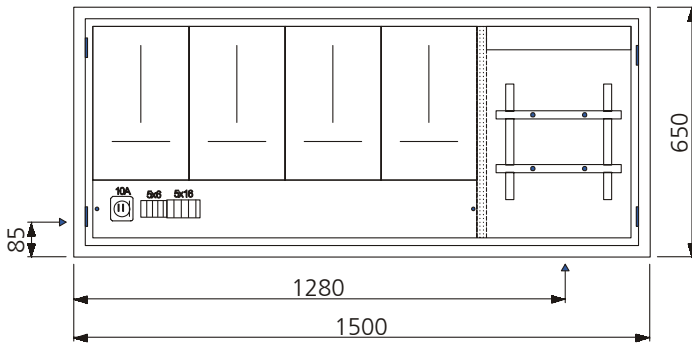

AZK - 13

Aussparung: 1550 x 700 x 260 mm
Bestückung:

- 1 Platz für EW-Anschlusskasten
- 3 Zählerplätze komplett
- 1 Empfängerplatz komplett
- 1 Steuersicherung 1PN 10A
- 1 Anschlussklemme 5x16mm²
- 1 Steuerklemme 5x6mm²

AZK - 13 TT

Aussparung: 1800 x 700 x 260 mm
Bestückung:

- 1 Platz für EW-Anschlusskasten
- 3 Zählerplätze komplett
- 1 Empfängerplatz komplett
- 1 Steuersicherung 1PN 10A
- 1 Anschlussklemme 5x16mm²
- 1 Steuerklemme 5x6mm²
- 1 TT Abteil mit Novopanplatte

AZK - 13 TT + TV

Aussparung: 1800 x 700 x 260 mm
Bestückung:

- 1 Platz für EW-Anschlusskasten
- 3 Zählerplätze komplett
- 1 Empfängerplatz komplett
- 1 Steuersicherung 1PN 10A
- 1 Anschlussklemme 5x16mm²
- 1 Steuerklemme 5x6mm²
- 1 TT Abteil mit Novopanplatte
- 1 TV Abteil mit Novopanplatte