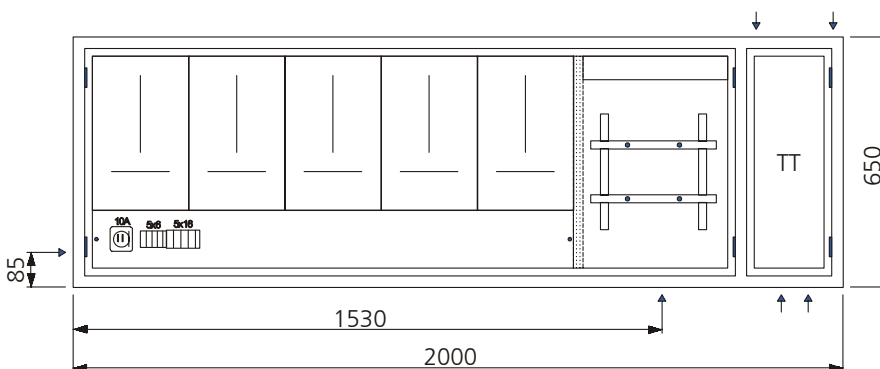

### AZK - 14

Ausparung: 1800 x 700 x 260 mm  
Bestückung:

- 1 Platz für EW-Anschlusskasten
- 4 Zählerplätze komplett
- 1 Empfängerplatz komplett
- 1 Steuersicherung 1PN 10A
- 1 Anschlussklemme 5x16mm<sup>2</sup>
- 1 Steuerklemme 5x6mm<sup>2</sup>

### AZK - 14 TT

Ausparung: 2050 x 700 x 260 mm  
Bestückung:

- 1 Platz für EW-Anschlusskasten
- 4 Zählerplätze komplett
- 1 Empfängerplatz komplett
- 1 Steuersicherung 1PN 10A
- 1 Anschlussklemme 5x16mm<sup>2</sup>
- 1 Steuerklemme 5x6mm<sup>2</sup>
- 1 TT Abteil mit Novopanplatte

### AZK - 14 TT + TV

Ausparung: 2050 x 700 x 260 mm  
Bestückung:

- 1 Platz für EW-Anschlusskasten
- 4 Zählerplätze komplett
- 1 Empfängerplatz komplett
- 1 Steuersicherung 1PN 10A
- 1 Anschlussklemme 5x16mm<sup>2</sup>
- 1 Steuerklemme 5x6mm<sup>2</sup>
- 1 TT Abteil mit Novopanplatte
- 1 TV Abteil mit Novopanplatte