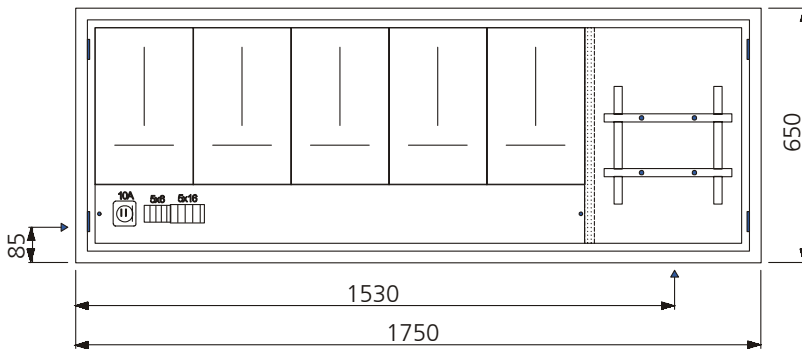

### AZK - 14

Ausparung: 1800 x 700 x 260 mm  
Bestückung:

- 1 Platz für EW-Anschlusskasten
- 4 Zählerplätze komplett
- 1 Empfängerplatz komplett
- 1 Steuersicherung 1PN 10A
- 1 Anschlussklemme 5x16mm<sup>2</sup>
- 1 Steuerklemme 5x6mm<sup>2</sup>

### AZK - 14 TT

Ausparung: 2050 x 700 x 260 mm  
Bestückung:

- 1 Platz für EW-Anschlusskasten
- 4 Zählerplätze komplett
- 1 Empfängerplatz komplett
- 1 Steuersicherung 1PN 10A
- 1 Anschlussklemme 5x16mm<sup>2</sup>
- 1 Steuerklemme 5x6mm<sup>2</sup>
- 1 TT Abteil mit Novopanplatte

### AZK - 14 TT + TV

Ausparung: 2050 x 700 x 260 mm  
Bestückung:

- 1 Platz für EW-Anschlusskasten
- 4 Zählerplätze komplett
- 1 Empfängerplatz komplett
- 1 Steuersicherung 1PN 10A
- 1 Anschlussklemme 5x16mm<sup>2</sup>
- 1 Steuerklemme 5x6mm<sup>2</sup>
- 1 TT Abteil mit Novopanplatte
- 1 TV Abteil mit Novopanplatte